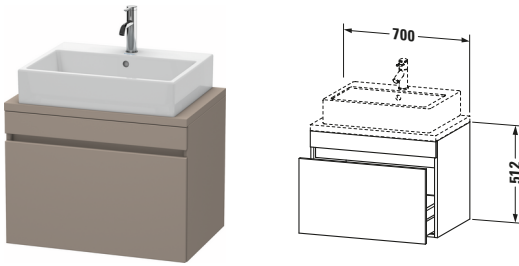

Konsolenwaschtischunterbau wandhängend

Basis Angaben	
Langbezeichnung	Duravit DuraStyle Konsolenwaschtischunterbau wandhängend, Basalt Matt, Rechteckig, Anzahl Auszüge: 1 – DS530104343

Spezifikationen	
Anzahl Auszüge	1
Für Anzahl Waschtische	1
Compact	✓
Montagegrad	Montiert

Waschplatz	
Position Becken	Mitte

Montage	
Montageart	Konsolenmontage / Wandhängend / Wandmontage

Farbe	
Farbwert	Basalt
Glanzgrad	Matt

Front	
Farbwert Front	Basalt
Glanzgrad Front	Matt

Korpus	
Glanzgrad Korpus	Matt
Material Korpus	Hochverdichtete Dreischicht-Holzspanplatte
Oberfläche Korpus	Dekor

Griff	
Ausführung Griff	Grifflos

Features	
Inneneinteilung	Optional
Selbsteinzug mit Dämpfung	✓

Lieferumfang	
Montage	
Inkl. Befestigungsmaterial	✓
Technische Dokumentation	
Inkl. Montageanleitung	digital und gedruckt

Vermaßung	
Breite / Länge	700 mm
Höhe	512 mm
Tiefe / Breite	478 mm
Min. Wandabstand	20 mm

Passende Produkte	
Passende Artikel	
	Raumsparsiphon # 005076 Universal
	Inneneinteilung # UV9846 Universal

Notwendige Artikel	
	Konsole # DS101C DuraStyle
	Konsole # DS105C DuraStyle
	Konsole # DS100C DuraStyle
	Konsole # DS104C DuraStyle