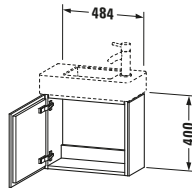

L-Cube # LC6246R7979

Design by Christian Werner

Waschtischunterbau wandhängend

Basis Angaben	
Langbezeichnung	Duravit L-Cube Waschtischunterbau wandhängend, Nussbaum Matt, Rechteckig, Anzahl Türen: 1 – LC6246R7979

Spezifikationen	
Tür	
Anzahl Türen	1
Türanschlag	Rechts
Für Anzahl Waschtische	1
Montagegrad	Montiert
Waschplatz	
Position Becken	Mitte
Montage	
Montageart	Montage unter Waschtisch / Wandhängend / Wandmontage
Farbe	
Farbwert	Nussbaum
Glanzgrad	Matt
Front	
Farbwert Front	Nussbaum
Glanzgrad Front	Matt
Korpus	
Glanzgrad Korpus	Matt
Material Korpus	Hochverdichtete Dreischicht-Holzspanplatte
Oberfläche Korpus	Dekor
Griff	
Ausführung Griff	Grifflos

Features	
Automatiktürscharnier mit Dämpfung	✓

Lieferumfang	
Montage	
Inkl. Befestigungsmaterial	✓
Technische Dokumentation	
Inkl. Montageanleitung	digital und gedruckt

Logistik	
Artikelgewicht	11,1 kg
Verkaufsverpackung	
Art Verkaufsverpackung	Karton
Menge / Verkaufsverpackung	1 Stk.
Ab Werk verpackt	✓
Breite Verkaufsverpackung inkl. Artikel	555 mm
Höhe Verkaufsverpackung inkl. Artikel	450 mm
Tiefe Verkaufsverpackung inkl. Artikel	525 mm
Gewicht Verkaufsverpackung inkl. Artikel	14,5 kg
Anzahl Packstücke	1

Vermaßung	
Breite / Länge	480 mm
Höhe	400 mm
Tiefe / Breite	240 mm
Min. Wandabstand	50 mm

Passende Produkte	
Passende Artikel	
	Raumsparsiphon # 005076 Universal
	Handwaschbecken # 072450 Vero Air
Notwendige Artikel	
	Handwaschbecken # 072450 Vero Air

Weitere Informationen finden Sie hier

<https://pro.duravit.de/p/LC6246R7979>

Alle Zeichnungen enthalten alle notwendigen Maße (mm), die den üblichen Toleranzen unterliegen. Exakte Maße können nur am Produkt abgenommen werden.