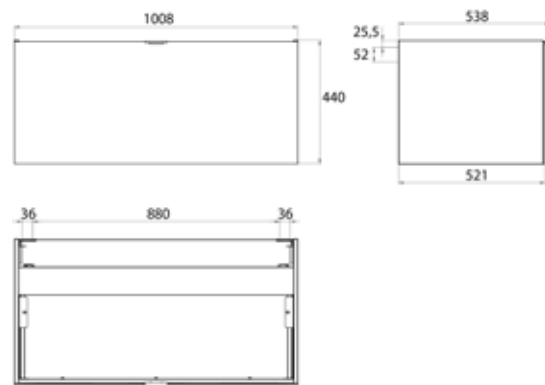

PRODUKTINFORMATION

Waschtisch-Unterschrank, 1.000 mm. Korpus aus Lackfronten, Hochglanz, passend zu den Waschtischen 9577 114 30/31/32/33. Auszug mit Glasfront (ESG) und Griff in chrom. weiß

Art.-Nr.9583 274 20