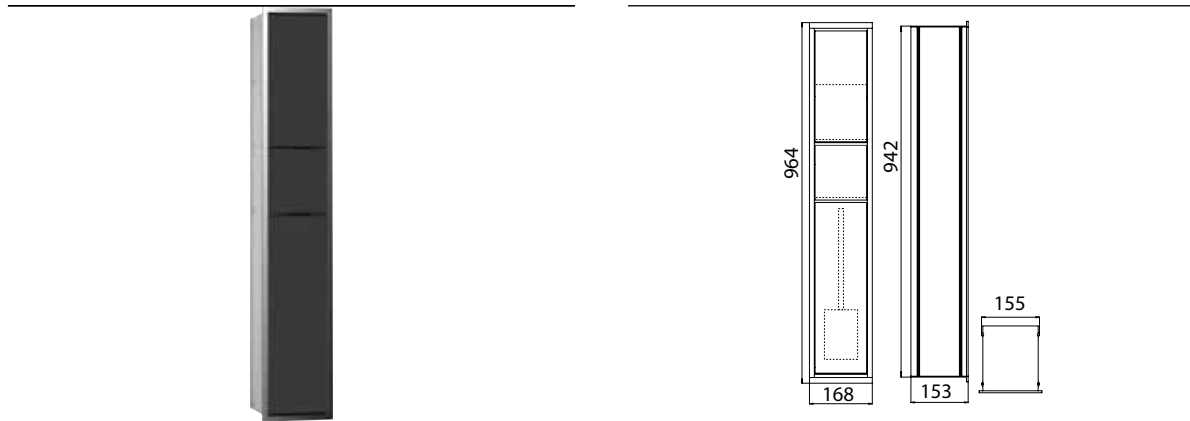

PRODUKTINFORMATION

WC-Modul chrom/schwarz

Art.-Nr.9760 279 64

Fach mit Einlegeboden, Papierhalterbox, Toilettenbürstengarnitur, Türanschlag links/rechts wechselbar