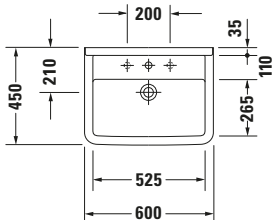

Waschtisch

Basis Angaben	
Langbezeichnung	Duravit Starck 3 Waschtisch 600 mm Weiß Hochglanz, Hahnlochbank, Anzahl Hahnlöcher pro Waschplatz: 1, Über- lauf – 0300600000

Spezifikationen	
Farbe	
Farbwert	Weiß
Innenfarbe	Weiß
Aussenfarbe	Weiß
Glanzgrad	Hochglanz
Glanzgrad Innen	Hochglanz
Glanzgrad Außen	Hochglanz
Überlauf	
Überlauf	✓
Waschplatz	
Anzahl Hahnlöcher pro Waschplatz	1
Material	
Material	Keramik

Features	
Waschplatz	
Hahnlochbank	✓
Waschtisch	
Von unten glasiert	✓

Logistik	
Artikelgewicht	19 kg

Passende Produkte	
Passende Artikel	
	Standsäule # 086516 Starck 3
	Halbsäule # 086515 Starck 3
	Push-open Ventil # 005052 Universal

Beschreibungstexte	
Ausschreibungstext	Duravit Starck 3 Waschtisch Weiß Hochglanz 600 mm, Designer: Philippe Starck, Sanitärkera- mik, Wandhängend, Überlauf, Position Ab- lauf: Mitte, Von unten glasiert, Anzahl Be- cken: 1, Beckenform: Rechteckig, Position Becken: Mitte, Positi- on Hahnloch: Mitte, Weiß Hochglanz, Gee- ignet für Halbsäule, Geeignet für Stand- säule, Hahnlochbank, CE-Kennzeichen-1: EN 14688, EAN Nr.: 4021534222825, Arti- kelgewicht: 19 kg, Be- ckenbreite: 525 mm, Beckentiefe: 265 mm, Abmessungen (Brei- te / Länge x Tiefe / Breite x Höhe): 600 x 450 x 225 mm, Artikel Nr.: 0300600000