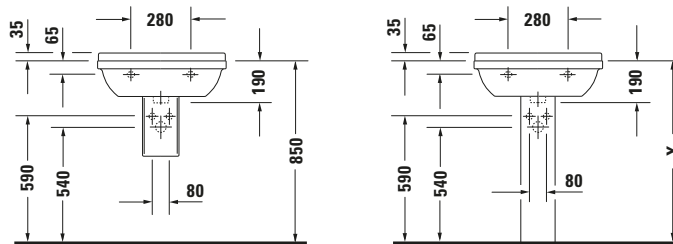

Waschtisch

Basis Angaben	
Langbezeichnung	Duravit Starck 3 Waschtisch 600 mm Weiß Hochglanz, Hahnlochbank, Anzahl Hahnlöcher pro Waschplatz: 1, Über- lauf – 0300600000

Spezifikationen	
Farbe	
Farbwert	Weiß
Innenfarbe	Weiß
Aussenfarbe	Weiß
Glanzgrad	Hochglanz
Glanzgrad Innen	Hochglanz
Glanzgrad Außen	Hochglanz
Überlauf	
Überlauf	✓
Waschplatz	
Anzahl Hahnlöcher pro Waschplatz	1
Material	
Material	Keramik

Features	
Waschplatz	
Hahnlochbank	✓
Waschtisch	
Von unten glasiert	✓

Logistik	
Artikelgewicht	19 kg

Passende Produkte	
Passende Artikel	
	Standsäule # 086516 Starck 3
	Halbsäule # 086515 Starck 3
	Push-open Ventil # 005052 Universal

Beschreibungstexte	
Ausschreibungstext	Duravit Starck 3 Waschtisch Weiß Hochglanz 600 mm, Designer: Philippe Starck, Sanitärkera- mik, Wandhängend, Überlauf, Position Ab- lauf: Mitte, Von unten glasiert, Anzahl Be- cken: 1, Beckenform: Rechteckig, Position Becken: Mitte, Positi- on Hahnloch: Mitte, Weiß Hochglanz, Gee- ignet für Halbsäule, Geeignet für Stand- säule, Hahnlochbank, CE-Kennzeichen-1: EN 14688, EAN Nr.: 4021534222825, Arti- kelgewicht: 19 kg, Be- ckenbreite: 525 mm, Beckentiefe: 265 mm, Abmessungen (Brei- te / Länge x Tiefe / Breite x Höhe): 600 x 450 x 225 mm, Artikel Nr.: 0300600000