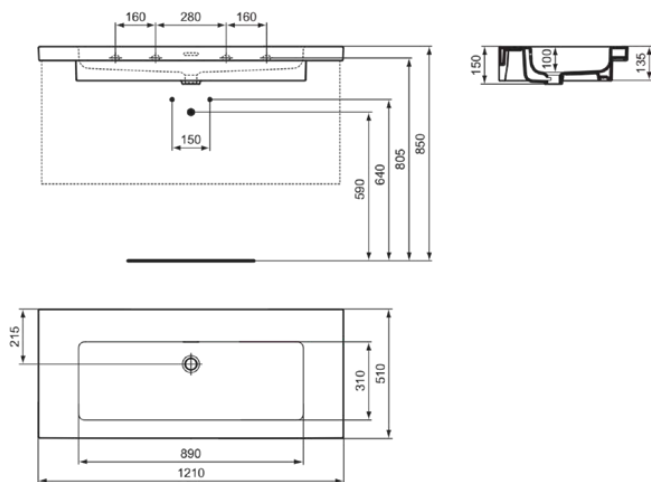

EXTRA

T4373MA

EXTRA | Möbelwaschtisch 1210x510x150 mm in weiß, ohne Hahnloch, mit Überlauf | IdealPlus

Bild & Zeichnung

Allgemeine Informationen

Produktkategorie:	Waschtische
Produktart:	Möbelwaschtisch
Marke:	Ideal Standard
Kollektion:	EXTRA
Designer:	Palomba Serafini Associati
Colour:	MA - Weiß
Oberflächenbeschaffenheit:	glänzend
Höhe (mm):	150
Breite (mm):	1210
Ausladung (mm):	510
Nettogewicht (kg):	34.40
EAN Code:	8014140487388

Features

IdealPlus

Produktstandards & Zertifikate

Normen:	EN 14688
Declaration of Performance classification (DoP):	CL 25

Produktspezifikationen

Farbcode:	MA
Farbbeschreibung:	weiß
IdealPlus Technologie:	Ja
Geschliffene Unterseite:	Nein
Barrierefreies Produkt:	Nein
Mit Kettenöse:	Nein
Material:	Keramik
Materialspezifikation:	Feinfeuerton
Anzahl von Hahnöchern je Waschbecken:	0
Anzahl von Waschbecken:	1
Sichtbarer Überlauf:	Ja
PVD Technologie:	Nein
Ablagefläche:	Hinten
Oberflächenbeschaffenheit:	glänzend
Form des Überlaufs:	Geschlitzt
Mit Rückwand:	Nein
Mit Verschlussstopfen:	Nein
Mit Überlauf:	Ja
Mit Siphon:	Nein
Montageart:	wandhängend