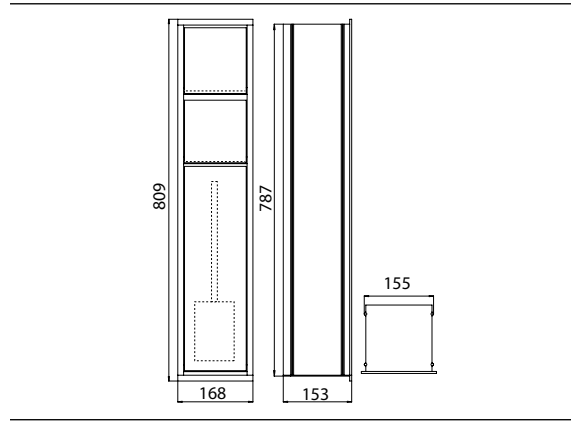

PRODUKTINFORMATION

WC-Modul chrom/schwarz

Art.-Nr.9750 279 50

Reserverollen- / Feuchtpapierbox, Papierhalter, Toilettenbürstengarnitur, Türanschlag links/rechts wechselbar