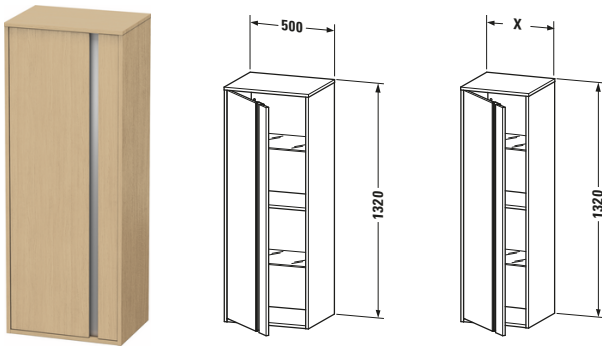

Ketho # KT1267L3030

Design by Christian Werner

Halbhochschrank

Basis Angaben	
Langbezeichnung	Duravit Ketho Halbhochschrank, Eiche Natur Matt, Rechteckig, Anzahl Türen: 1 – KT1267L3030
Artikel Nr.	KT1267L3030

Spezifikationen	
Tür	
Anzahl Türen	1
Türanschlag	Links
Böden	
Anzahl Glasfachböden	2
Anzahl Holzfachböden	1
Montage	
Montageart	Wandhängend / Wandmontage
Montagegrad	Montiert
Farbe	
Farbwert	Eiche Natur
Glanzgrad	Matt
Front	
Farbwert Front	Eiche Natur
Glanzgrad Front	Matt
Material Front	Hochverdichtete Dreischicht-Holzspanplatte
Korpus	
Farbwert Korpus	Eiche Natur
Glanzgrad Korpus	Matt
Material Korpus	Hochverdichtete Dreischicht-Holzspanplatte
Oberfläche Korpus	Dekor
Griff	
Ausführung Griff	Griffleiste
Farbwert Griff	Silber
Anzahl Griffe	1

Features	
Automatiktürscharnier mit Dämpfung	✓

Lieferumfang	
Montage	
Inkl. Befestigungsmaterial	✓
Technische Dokumentation	
Inkl. Montageanleitung	digital und gedruckt

Logistik	
Artikelgewicht	26 kg
Verkaufsverpackung	
Art Verkaufsverpackung	Karton
Menge / Verkaufsverpackung	1 Stk.
Ab Werk verpackt	✓
Breite Verkaufsverpackung inkl. Artikel	555 mm
Höhe Verkaufsverpackung inkl. Artikel	1360 mm
Tiefe Verkaufsverpackung inkl. Artikel	415 mm
Gewicht Verkaufsverpackung inkl. Artikel	32 kg
Anzahl Packstücke	1

Vermaßung	
Breite / Länge	500 mm
Min. Variable Breite / Länge	0 mm
Max. Variable Breite / Länge	0 mm
Höhe	1320 mm
Tiefe / Breite	360 mm
Min. Wandabstand	20 mm
Min. Abstand Anbau Möbel	20 mm

Weitere Informationen finden Sie hier