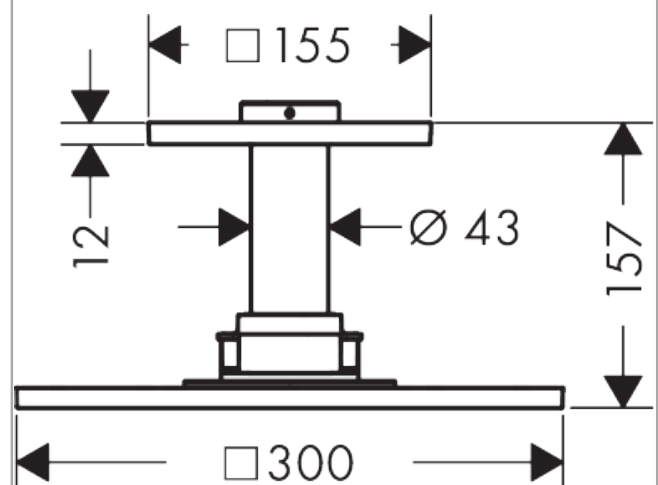

Maßzeichnung