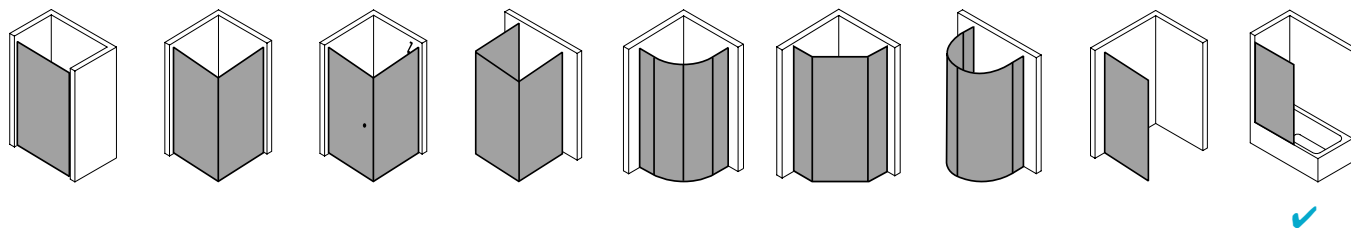

Produktbeschreibung

Faltwände sind ideal, um aus Ihrer Wanne im Handumdrehen eine Dusche zu zaubern. Und umgekehrt. 1-, 2- oder 3-flügelig: Sie entscheiden, wie umfassend Ihr Spritzschutz sein soll. VARIO 2000 passt auf nahezu jede Standardbadewanne und auch Sonderanfertigungen sind natürlich machbar. Bei der Scheibe wählen Sie zwischen der hochwertigen Einscheiben-Sicherheitsglas-Ausführung und dem robusten Kunststoffglas Kerolan. Wie wäre es mit der optionalen CLEAN Pflegeleicht-Beschichtung? Damit sparen Sie viel Zeit und Ihre Glaswand steht immer brillant da.

Produktleistungen

- Kermi Duschdesign VARIO 2000 Pendelflügel
- Zum Einbau auf Badewanne und zur Kombination mit V2 TWD Seitenwand mit Deckenstütze.
- Gerahmter Pendelflügel auf Badewanne mit einem Flügel, im Wandprofil 90° nach innen und außen schwenkbar.
- Verglasung mit 3 mm Kunststoffglas Kerolan Perl oder 3 mm Einscheiben-Sicherheitsglas nach EN 12150-1. ESG optional mit Pflegeleicht-Beschichtung CLEAN.
- Profile aus hochwertigem eloxiertem Aluminium.
- Verstellmöglichkeit im Wandprofil 16 mm.
- Durchgehende Dichtprofile, waagerechte Dichtleisten.
- VARIO 2000 erfüllt die Anforderungen der Spritzwasserschutzprüfung nach DIN EN 14428.
- Im Lieferumfang enthalten: Befestigungsmaterial.
- Optional mit Befestigungsmaterial Klebetechnik KermiGLUE.
- Made in Germany.
- Geprüft nach DIN EN 14428 (CE).
- 20 Jahre Ersatzteil-Nachkaufsicherheit nach Auslauf des Modells.
- Qualitätssicherungssystem zertifiziert nach DIN EN ISO 9001:2015.
- Umweltmanagement zertifiziert nach DIN EN 14001:2015.
- Energiemanagement zertifiziert nach DIN EN 50001:2011.

Technische Daten

Höhe	1400 mm
Breite	700 mm
Tiefe	24 mm
Oberfläche	Silber Mattglanz
Glas	ESG SR Opaco
Beschichtung	CLEAN
Gesamtbreite	751-767 mm
Anschlag	links und rechts

Einbausituation

Technische Darstellung