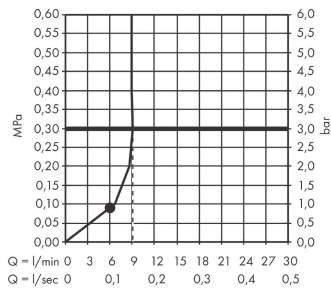

AXOR One
Brausenset 75 1jet EcoSmart mit Wandanschluss
 Oberfläche: **Polished Black Chrome** Artikelnummer: **48791330**

Durchflussdiagramm

Die Verbrauchswerte wurden praxisnah mit den dazugehörigen Armaturen (Thermostat/Mischer/Unterputzventil) gemessen.

AXOR One
Brausenset 75 1jet EcoSmart mit Wandanschluss
 Oberfläche: **Polished Black Chrome** Artikelnummer: **48791330**

Einbaubeispiel