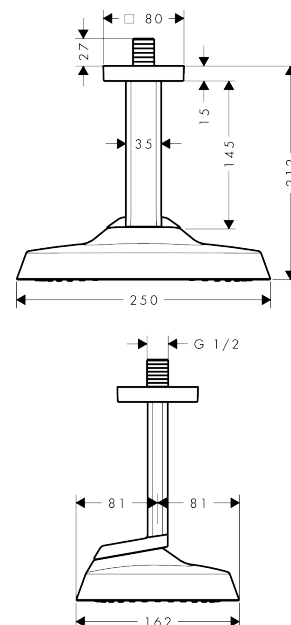

AXOR ShowerSphere

Kopfbrause 250/160 1jet mit Deckenanschluss

Oberfläche: **Polished Gold Optic** Artikelnummer: **39763990**

Beschreibung

Merkmale

- besteht aus: Kopfbrause, Deckenanschluss
- Brausekopfgröße: 250 x 160 mm
- Strahlart: Rain
- FlexPower: Düsen passen sich Wasserdruck automatisch an durch öffnen und schließen
- QuickClean+: Kalkablagerung vermeiden durch die Elastizität der Düsen
- Durchflussregler: 12 l/min (mit möglichen Toleranzen $\pm 10\%$)
- Durchflussmenge Rain Strahl bei 3 bar: 10,3 l/min
- Funktion ab: 5,9 l/min
- maximale Durchflussmenge bei 3 bar: 12 l/min
- Mindestfließdruck: 0,9 bar
- Material Strahlscheibe: Metall
- Kopfbrause zur Reinigung abnehmbar
- Metalldeckenanschluss
- Deckenanschlusslänge: 145 mm
- Montage: Deckenmontage
- Anschlussgewinde: G $\frac{1}{2}$
- für Durchlauferhitzer geeignet
- P-IX 10353/IIA

Technologie

Produktabbildung

Maßzeichnung

AXOR ShowerSphere
Kopfbrause 250/160 1jet mit Deckenanschluss
 Oberfläche: **Polished Gold Optic** Artikelnummer: **39763990**

Durchflussdiagramm