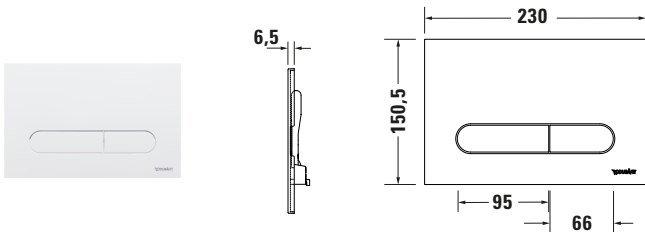

Betätigungsplatte mechanisch für WC

Basis Angaben	
Langbezeichnung	Duravit DuraSystem Betätigungsplatte mechanisch für WC Beta 100 – WD5009011000

Spezifikationen	
Farbe Frontplatte	Weiß
Material Frontplatte	Kunststoff
Bedienung	
Position Spülbedien- ung	Vorne
Spülbedienung	Mechanisch
Spülbedienungs- technologie	Manuell
Spülung	
Spülart	Dual Flush
Montage	
Einbauart	Aufgesetzt

Beschreibungstexte	
Ausschreibungstext	Duravit DuraSystem Betätigungsplatte mechanisch für WC Beta 100 – WD5009011000, Serie: DuraSystem, Name: Beta 100, Farbe Frontplatte: Weiß, Material Frontplatte: Kunststoff, Position Spülbedienung: Vorne, Spülbedienung: Mechanisch, Spülbedienungs- technologie: Manuell, Spülart: Dual Flush, Einbauart: Aufgesetzt, Inkl. Drückerstangen, Inkl. Montagerahmen, Inkl. Montageanleitung: digital und gedruckt, Inkl. Pflegeanleitung: digital und gedruckt, EAN Nr.: 4067116326819, Artikelgewicht: 0,263 kg, Artikel Nr.: WD5009011000