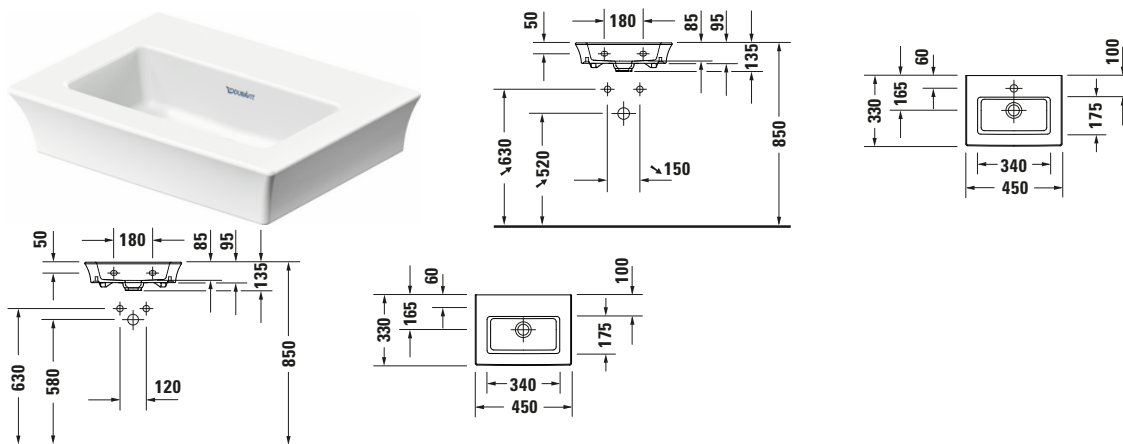

Handwaschbecken

Basis Angaben	
Langbezeichnung	Duravit White Tulip Handwaschbecken 450 mm Weiß Hochglanz, Hahnlochbank, Anzahl Hahnlöcher pro Waschplatz: 0 – 0737450070

Spezifikationen	
Farbe	
Farbwert	Weiß
Innenfarbe	Weiß
Außenfarbe	Weiß
Glanzgrad	Hochglanz
Glanzgrad Innen	Hochglanz
Glanzgrad Außen	Hochglanz
Material	
Material	Keramik

Features	
Waschplatz	
Hahnlochbank	✓
Waschtisch	
Von unten glasiert	✓
Rückwand glasiert	✓

Logistik	
Artikelgewicht	8,7 kg

Passende Produkte	
Passende Artikel	
	Raumsparsiphon # 005076 Universal
	Designsiphon # 0050361000 Universal
	Designsiphon # 0050364600 Universal
	Raumsparsiphon # 0050760000 Universal
	Designsiphon # 005036 Universal

Beschreibungstexte	
Ausschreibungstext	<p>Duravit White Tulip Handwaschbecken Weiß Hochglanz 450 mm, Designer: Philippe Starck, Sanitärkeramik, Wandhängend, Ohne Überlauf, Position Ablauf: Mitte, Rückwand glasiert, Von unten glasiert, Ablagefläche: umlaufend, Anzahl Becken: 1, Position Becken: Mitte, Position Hahnloch: Ohne, Weiß Hochglanz, Geeignet für Möbel, Hahnlochbank, Inkl. Keramische Ventilabdeckhaube, Inkl. Schaftventil, CE-Kennzeichen-1: EN 14688, EAN Nr.: 4063382002228, Artikelgewicht: 8,7 kg, Beckenbreite: 340 mm, Beckentiefe: 175 mm, Abmessungen (Breite / Länge x Tiefe / Breite x Höhe): 450 x 330 x 135 mm, Artikel Nr.: 0737450070</p>