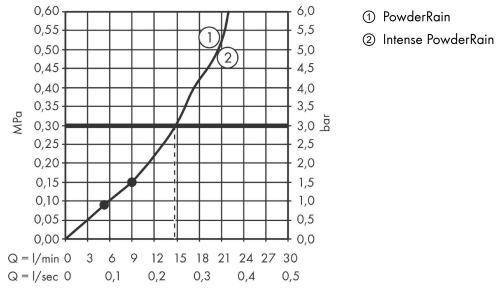

AXOR ShowerSolutions

Kopfbrause 250/250 2jet Decke - Aufputz

Oberfläche: **Brushed Red Gold** Artikelnummer: **35313310**

Beschreibung

Merkmale

- Brausekopfgrösse: 250 x 250 mm
- Strahlart: PowderRain, Intense PowderRain
- Durchflussmenge PowderRain (bei 3 bar): 17 l/min
- Durchflussmenge Intense PowderRain (bei 3 bar): 15 l/min
- Maximale Durchflussmenge bei 3 bar: 17 l/min
- Mindestfliessdruck: 1,5 bar
- Select Umstellung an der Armatur
- dynamische Strahldüsen fahren im Betrieb aus
- Material Strahlscheibe: Metall
- Kopfbrause zur Reinigung abnehmbar
- Montage: Decke - UP Installation
- Anschlussart: Grundkörper

Maßzeichnung

AXOR ShowerSolutions

Kopfbrause 250/250 2jet Decke - Aufputz

Oberfläche: **Brushed Red Gold** Artikelnummer: **35313310**

Durchflussdiagramm

Die Verbrauchswerte wurden praxisnah mit den dazugehörigen Armaturen (Thermostat/Mischer/Unterputzventil) gemessen.