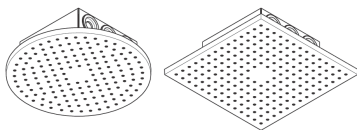

AXOR ShowerSolutions

Kopfbrause 250/250 2jet Decke - Aufputz

Oberfläche: **Brushed Red Gold** Artikelnummer: **35313310**

Beschreibung

Merkmale

- Brausekopfgrösse: 250 x 250 mm
- Strahlart: PowderRain, Intense PowderRain
- Durchflussmenge PowderRain (bei 3 bar): 17 l/min
- Durchflussmenge Intense PowderRain (bei 3 bar): 15 l/min
- Maximale Durchflussmenge bei 3 bar: 17 l/min
- Mindestfliessdruck: 1,5 bar
- Select Umstellung an der Armatur
- dynamische Strahldüsen fahren im Betrieb aus
- Material Strahlscheibe: Metall
- Kopfbrause zur Reinigung abnehmbar
- Montage: Decke - UP Installation
- Anschlussart: Grundkörper

Maßzeichnung

AXOR ShowerSolutions

Kopfbrause 250/250 2jet Decke - Aufputz

Oberfläche: **Brushed Red Gold** Artikelnummer: **35313310**

Durchflussdiagramm

Die Verbrauchswerte wurden praxisnah mit den dazugehörigen Armaturen (Thermostat/Mischer/Unterputzventil) gemessen.

AXOR ShowerSolutions

Kopfbrause 250/250 2jet Decke - Aufputz

Oberfläche: **Brushed Red Gold** Artikelnummer: **35313310**

Einbaubeispiel

AXOR 250 2jet
35298000
AXOR 300 2jet
35305000

AXOR 250/250 2jet
35313000
AXOR 300/300 2jet
35321000