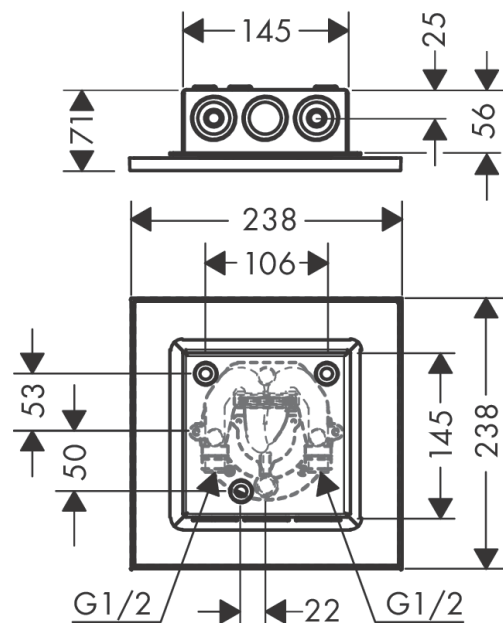

AXOR ShowerSolutions

Kopfbrause 250/250 2jet Decke - Aufputz

Oberfläche: **Brushed Red Gold** Artikelnummer: **35313310**

Beschreibung

Merkmale

- Brausekopfgrösse: 250 x 250 mm
- Strahlart: PowderRain, Intense PowderRain
- Durchflussmenge PowderRain (bei 3 bar): 17 l/min
- Durchflussmenge Intense PowderRain (bei 3 bar): 15 l/min
- Maximale Durchflussmenge bei 3 bar: 17 l/min
- Mindestfliessdruck: 1,5 bar
- Select Umstellung an der Armatur
- dynamische Strahldüsen fahren im Betrieb aus
- Material Strahlscheibe: Metall
- Kopfbrause zur Reinigung abnehmbar
- Montage: Decke - UP Installation
- Anschlussart: Grundkörper

Maßzeichnung

AXOR ShowerSolutions

Kopfbrause 250/250 2jet Decke - Aufputz

Oberfläche: **Brushed Red Gold** Artikelnummer: **35313310**

Durchflussdiagramm

Die Verbrauchswerte wurden praxisnah mit den dazugehörigen Armaturen (Thermostat/Mischer/Unterputzventil) gemessen.

AXOR ShowerSolutions

Kopfbrause 250/250 2jet Decke - Aufputz

Oberfläche: **Brushed Red Gold** Artikelnummer: **35313310**

Einbaubeispiel

AXOR 250 2jet
35298000
AXOR 300 2jet
35305000

AXOR 250/250 2jet
35313000
AXOR 300/300 2jet
35321000