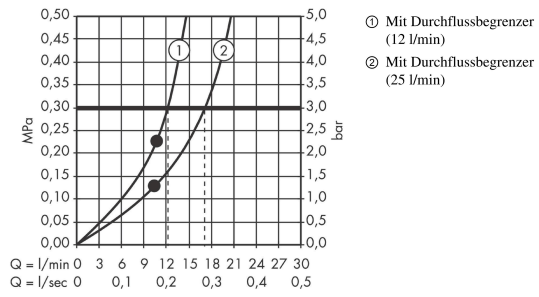

AXOR ShowerSolutions

Kopfbrause 240/240 1jet mit Deckenanschluss

Oberfläche: Polished Red Gold Artikelnummer: 10929300

Beschreibung

Merkmale

- besteht aus: Kopfbrause, Deckenanschluss
- Brausekopfgrösse: 240 x 240 mm
- Strahlart: RainAir
- Durchflussmenge RainAir (bei 3 Bar): 12 l/min
- Maximale Durchflussmenge bei 3 bar: 12 l/min
- Durchflussmenge erweiterbar auf 25 l/min
- Mindestfliessdruck: 2 bar
- Material Strahlscheibe: Metall
- Metalldeckenanschluss
- Deckenanschlusslänge: 102 mm
- Strahlscheibe zur Reinigung abnehmbar
- Montage: Deckenmontage
- Anschlussgewinde: G 1/2

Artikeldetails

TEAM-Nr. 758450.556
Preis exkl. MwSt. 2204.00 CHF

Technologie

Zertifikate / Nachhaltigkeit

Produktabbildung

Maßzeichnung

AXOR ShowerSolutions

Kopfbrause 240/240 1jet mit Deckenanschluss

Oberfläche: **Polished Red Gold** Artikelnummer: **10929300**

Durchflussdiagramm

Die Verbrauchswerte wurden praxisnah mit den dazugehörigen Armaturen (Thermostat/Mischer/Unterputzventil) gemessen.

AXOR ShowerSolutions
Kopfbrause 240/240 1jet mit Deckenanschluss
 Oberfläche: Polished Red Gold Artikelnummer: 10929300