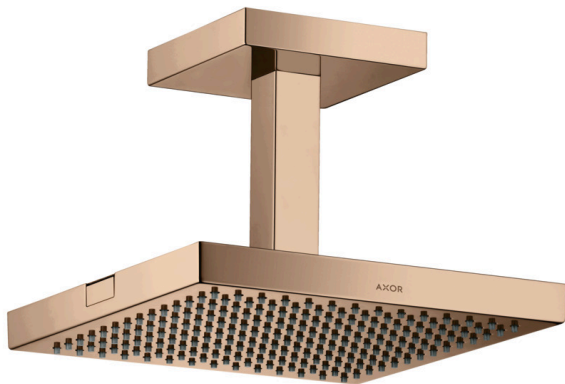

AXOR ShowerSolutions

Kopfbrause 240/240 1jet mit Deckenanschluss

Oberfläche: Polished Red Gold Artikelnummer: 10929300

Beschreibung

Merkmale

- besteht aus: Kopfbrause, Deckenanschluss
- Brausekopfgrösse: 240 x 240 mm
- Strahlart: RainAir
- Durchflussmenge RainAir (bei 3 Bar): 12 l/min
- Maximale Durchflussmenge bei 3 bar: 12 l/min
- Durchflussmenge erweiterbar auf 25 l/min
- Mindestfliessdruck: 2 bar
- Material Strahlscheibe: Metall
- Metalldeckenanschluss
- Deckenanschlusslänge: 102 mm
- Strahlscheibe zur Reinigung abnehmbar
- Montage: Deckenmontage
- Anschlussgewinde: G 1/2

Artikeldetails

TEAM-Nr. 758450.556
Preis exkl. MwSt. 2204.00 CHF

Technologie

Zertifikate / Nachhaltigkeit

Produktabbildung

Maßzeichnung

AXOR ShowerSolutions

Kopfbrause 240/240 1jet mit Deckenanschluss

Oberfläche: **Polished Red Gold** Artikelnummer: **10929300**

Durchflussdiagramm

Die Verbrauchswerte wurden praxisnah mit den dazugehörigen Armaturen (Thermostat/Mischer/Unterputzventil) gemessen.

AXOR ShowerSolutions
Kopfbrause 240/240 1jet mit Deckenanschluss
 Oberfläche: Polished Red Gold Artikelnummer: 10929300

Explosionszeichnung

Baujahr: >11/16

AXOR ShowerSolutions
Kopfbrause 240/240 1jet mit Deckenanschluss
 Oberfläche: **Polished Red Gold** Artikelnummer: **10929300**

Ersatzteilliste

Baujahr: >11/16

Pos.	Beschreibung	Artikelnummer	Preis	VE
1	Brausearm	95887300	617.80 CHF	1
2	O-Ring 11x2	98127000	3.25 CHF	1
3	O-Ring 14x2	98129000	3.25 CHF	1
4	Rosette	95888300	193.00 CHF	1
5	O-Ring 36x2	98156000	3.25 CHF	1
6	Strahlscheibe kpl.	95889300	831.80 CHF	1
7	Luftdüse	95802000	72.55 CHF	1
8	Dekorplatte	95890300	617.80 CHF	1
9	Sieb	97735000	3.25 CHF	1
10	O-Ring 130x2,5	98408000	-	1