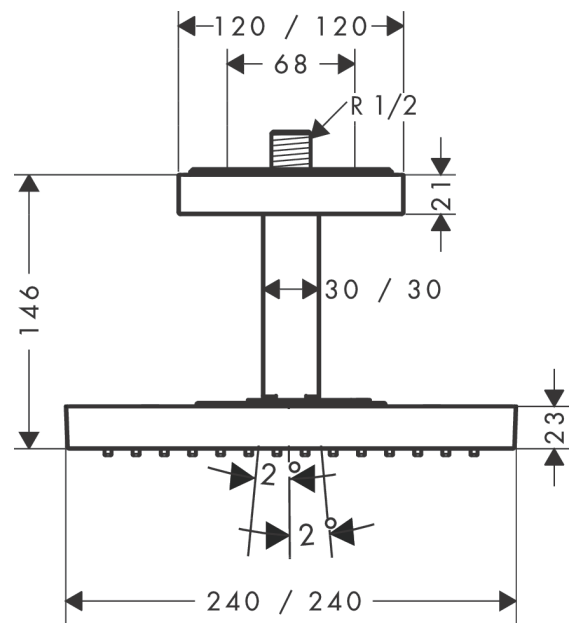

AXOR ShowerSolutions

Kopfbrause 240/240 1jet mit Deckenanschluss

Oberfläche: Polished Red Gold Artikelnummer: 10929300

Beschreibung

Merkmale

- besteht aus: Kopfbrause, Deckenanschluss
- Brausekopfgrösse: 240 x 240 mm
- Strahlart: RainAir
- Durchflussmenge RainAir (bei 3 Bar): 12 l/min
- Maximale Durchflussmenge bei 3 bar: 12 l/min
- Durchflussmenge erweiterbar auf 25 l/min
- Mindestfliessdruck: 2 bar
- Material Strahlscheibe: Metall
- Metalldeckenanschluss
- Deckenanschlusslänge: 102 mm
- Strahlscheibe zur Reinigung abnehmbar
- Montage: Deckenmontage
- Anschlussgewinde: G 1/2

Artikeldetails

TEAM-Nr. 758450.556
Preis exkl. MwSt. 2204.00 CHF

Technologie

Zertifikate / Nachhaltigkeit

Produktabbildung

Maßzeichnung

AXOR ShowerSolutions

Kopfbrause 240/240 1jet mit Deckenanschluss

Oberfläche: **Polished Red Gold** Artikelnummer: **10929300**

Durchflussdiagramm

Die Verbrauchswerte wurden praxisnah mit den dazugehörigen Armaturen (Thermostat/Mischer/Unterputzventil) gemessen.

AXOR ShowerSolutions
Kopfbrause 240/240 1jet mit Deckenanschluss
 Oberfläche: Polished Red Gold Artikelnummer: 10929300

Explosionszeichnung

Baujahr: >11/16

AXOR ShowerSolutions
Kopfbrause 240/240 1jet mit Deckenanschluss
 Oberfläche: **Polished Red Gold** Artikelnummer: **10929300**

Ersatzteilliste

Baujahr: >11/16

Pos.	Beschreibung	Artikelnummer	Preis	VE
1	Brausearm	95887300	617.80 CHF	1
2	O-Ring 11x2	98127000	3.25 CHF	1
3	O-Ring 14x2	98129000	3.25 CHF	1
4	Rosette	95888300	193.00 CHF	1
5	O-Ring 36x2	98156000	3.25 CHF	1
6	Strahlscheibe kpl.	95889300	831.80 CHF	1
7	Luftdüse	95802000	72.55 CHF	1
8	Dekorplatte	95890300	617.80 CHF	1
9	Sieb	97735000	3.25 CHF	1
10	O-Ring 130x2,5	98408000	-	1