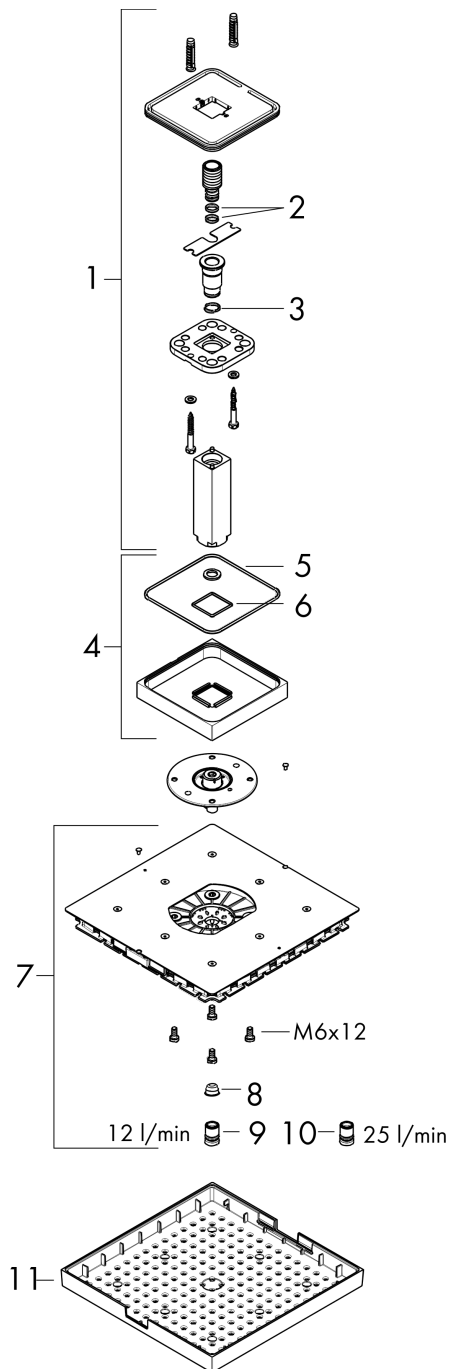

AXOR ShowerSolutions

Kopfbrause 240/240 1jet mit Deckenanschluss

Oberfläche: Polished Red Gold Artikelnummer: 10929300

Beschreibung

Merkmale

- besteht aus: Kopfbrause, Deckenanschluss
- Brausekopfgrösse: 240 x 240 mm
- Strahlart: RainAir
- Durchflussmenge RainAir (bei 3 Bar): 12 l/min
- Maximale Durchflussmenge bei 3 bar: 12 l/min
- Durchflussmenge erweiterbar auf 25 l/min
- Mindestfliessdruck: 2 bar
- Material Strahlscheibe: Metall
- Metalldeckenanschluss
- Deckenanschlusslänge: 102 mm
- Strahlscheibe zur Reinigung abnehmbar
- Montage: Deckenmontage
- Anschlussgewinde: G 1/2

Artikeldetails

TEAM-Nr. 758450.556
Preis exkl. MwSt. 2204.00 CHF

Technologie

Zertifikate / Nachhaltigkeit

Produktabbildung

Maßzeichnung

AXOR ShowerSolutions

Kopfbrause 240/240 1jet mit Deckenanschluss

Oberfläche: **Polished Red Gold** Artikelnummer: **10929300**

Durchflussdiagramm

Die Verbrauchswerte wurden praxisnah mit den dazugehörigen Armaturen (Thermostat/Mischer/Unterputzventil) gemessen.

AXOR ShowerSolutions
Kopfbrause 240/240 1jet mit Deckenanschluss
 Oberfläche: Polished Red Gold Artikelnummer: 10929300

Explosionszeichnung

Baujahr: >11/16

AXOR ShowerSolutions
Kopfbrause 240/240 1jet mit Deckenanschluss
 Oberfläche: **Polished Red Gold** Artikelnummer: **10929300**

Ersatzteilliste

Baujahr: >11/16

Pos.	Beschreibung	Artikelnummer	Preis	VE
1	Brausearm	95887300	617.80 CHF	1
2	O-Ring 11x2	98127000	3.25 CHF	1
3	O-Ring 14x2	98129000	3.25 CHF	1
4	Rosette	95888300	193.00 CHF	1
5	O-Ring 36x2	98156000	3.25 CHF	1
6	Strahlscheibe kpl.	95889300	831.80 CHF	1
7	Luftdüse	95802000	72.55 CHF	1
8	Dekorplatte	95890300	617.80 CHF	1
9	Sieb	97735000	3.25 CHF	1
10	O-Ring 130x2,5	98408000	-	1