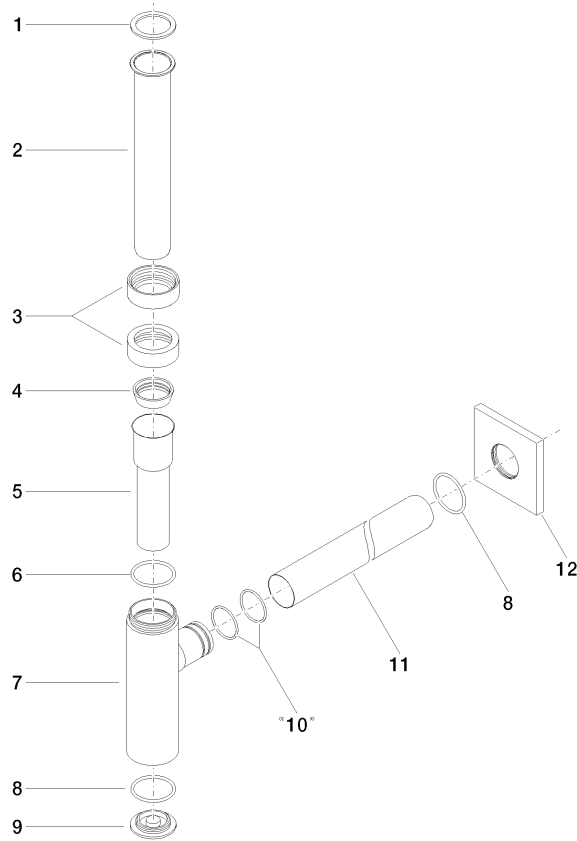

10 060 780 Produktversion ab 01.06.2024

Ersatzteile für die
anderen
Oberflächenvarianten
finden Sie hier:
Chrom

Ersatzteilstückliste

Nr.	Artikelnummer	Benennung	Verbaumenge	Lieferzeit
8	09 14 10 148 90	O-Ring 32 x 2,5 mm -	2,00	2
11	09 28 23 018-33	Rohr für Geruchverschluss Ø 32 x 375 mm - Schwarz matt	1,00	-
Ersatzteil nicht mehr bestellbar, bitte bestellen Sie den Nachfolgeartikel				
7	04 11 01 045 00-33	Körper für Geruchverschluss Ø 45 x 149 mm - Schwarz matt	1,00	-
Ersatzteil nicht mehr bestellbar, bitte bestellen Sie den Nachfolgeartikel				
2	09 28 23 007-33	Rohr für Geruchverschluss Ø 32 x Ø 39 x 200 mm - Schwarz matt	1,00	30
3	09 23 30 022-33	Befestigung für Geruchverschluss ohne Schlüssefläche 1 1/4" - Schwarz matt	2,00	-
Ersatzteil nicht mehr bestellbar, bitte bestellen Sie den Nachfolgeartikel				
4	09 14 03 015 90	Dichtung Profildichtung Geruchverschluss Ø 39 x 12 mm -	1,00	2
6	09 14 10 149 90	O-Ring 34 x 2,5 mm -	1,00	2
1	09 14 20 060 90	Dichtung NBR 70 -	1,00	2
10	09 14 10 112 90	O-Ring 24,0 x 2,0 mm -	2,00	2
5	09 28 23 019-33	Rohr für Geruchverschluss Ø 37,1 x 123,5 mm - Schwarz matt	1,00	-
Ersatzteil nicht mehr bestellbar, bitte bestellen Sie den Nachfolgeartikel				
9	09 21 02 004-33	Abdeckung Ø 39,5 x 7 mm - Schwarz matt	1,00	30
12	09 27 78 021-33	Rosette 78 x 78 x 8 x Ø 32,6 mm - Schwarz matt	1,00	-
Ersatzteil nicht mehr bestellbar, bitte bestellen Sie den Nachfolgeartikel