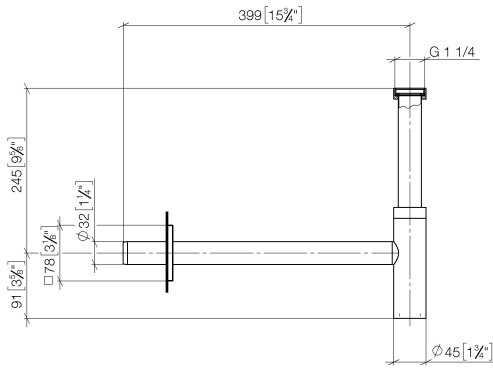

10 060 780 Produktversion ab 01.06.2024

mm [inches]