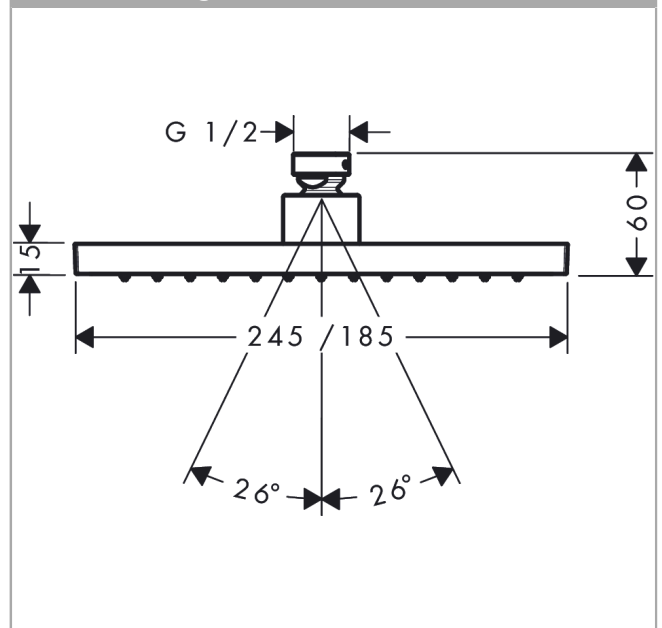

Maßzeichnung