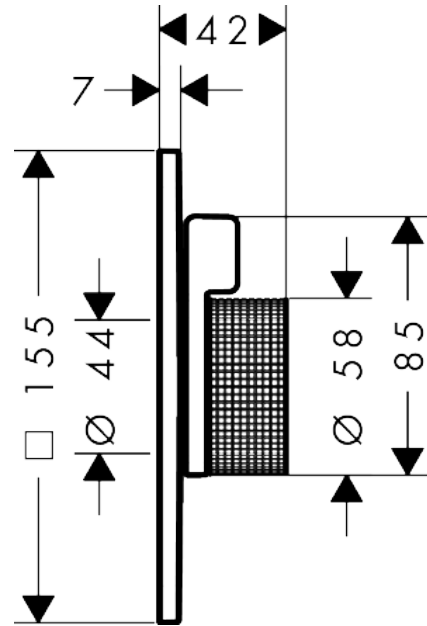

AXOR Citterio C**Mischer Unterputz für 2 Verbraucher - Cubic cut**Oberfläche: **Brushed Black Chrome** Artikelnummer: **49451340****Beschreibung****Merkmale**

- 2 Verbraucher
- Mengensteuerung und Umsteller für 2 Verbraucher
- maximale Durchflussmenge bei 3 bar: 29,5 l/min
- maximale Durchflussmenge bei 1 bar: 15 l/min
- Durchflussmenge oberer Abgang: 29,5 l/min
- Keramikmischsystem für Temperaturregelung, Ab-/Umstellventil
- Temperaturbegrenzung einstellbar
- mit Schalldämpfer
- Geräuschgruppe: I
- Durchflussklasse: C, B
- flache Rosette für mehr Platz in der Dusche
- kann als Wannen- oder Brausemischer verwendet werden
- einfache Installation durch vormontierten Funktionsblock
- Griffe immer auf der gleichen Höhe unabhängig der Einbautiefe des Grundkörpers
- Rosette nachträglich um +/- 3° ausrichtbar
- Material Rosette: Metall
- Material Griffe: Metall
- min. Betriebsdruck: 1 bar
- max. Betriebsdruck: 10 bar
- Anschlussart: Grundkörper iBox universal 2 (# 01400180)
- Durchflussmenge unterer Abgang: 29,5 l/min
- P-IX 38572/ICB

Technologie

AXOR Citterio C

Mischer Unterputz für 2 Verbraucher - Cubic cut

Oberfläche: **Brushed Black Chrome** Artikelnummer: **49451340**

Produktabbildung

Maßzeichnung

Durchflussdiagramm