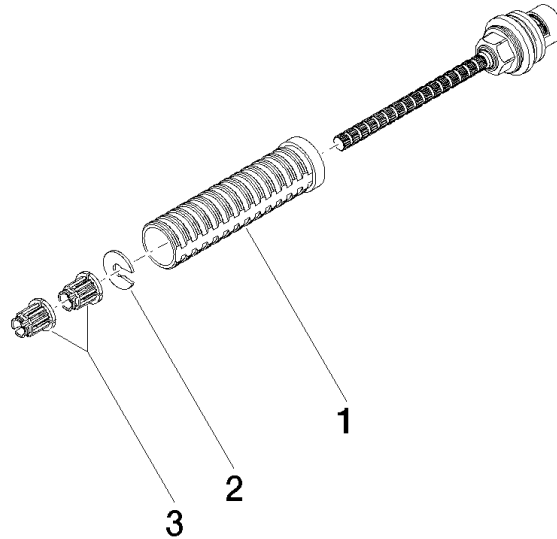

90 90 03 126 00 90

Oberteil , linksschließend 3/4" -

ERSATZTEILE

90 90 03 126 00 90

Oberteil , linksschließend 3/4" -

ERSATZTEILE

90 90 03 126 00 90

90 90 03 126 00 90

Ersatzteilstückliste

Nr.	Artikelnummer	Benennung	Verbaumenge	Lieferzeit
3	90 12 12 002 00 90	Rastbuchse , weiß Ø 15 x 12 mm -	1,00	2
2	09 16 01 026 90	Ring 19 x 19,5 x 1,5 mm -	1,00	2
1	90 18 40 077 01 90	Hülse -	1,00	2