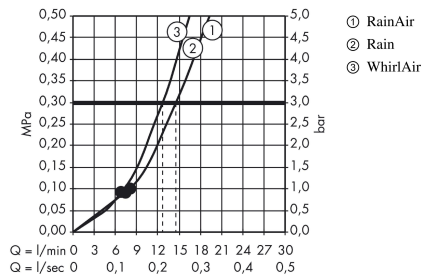

Raindance Select E
Brausenhalterset 120 3jet mit Brausenschlauch 160 cm
 Oberfläche: **Chrom** Artikelnummer: **26720000**

Beschreibung

Merkmale

- besteht aus: Handbrause, Brausenhalter, Brausenschlauch
- Brausekopfgrösse: 120 mm
- integrierte Brausehalterfunktion
- Strahlart: RainAir, Rain, Whirl
- komfortable Strahlartenumstellung durch Select-Taste
- Maximale Durchflussmenge bei 3 bar: 14,4 l/min
- Mindestfliessdruck: 1 bar
- brauseseitiger Drehwirbel gegen lästiges Verdrehen des Brausenschlauches
- Brausehalter aus Kunststoff
- Wandbefestigung: Schraubbefestigung
- ausspülbare Siebdichtung

Artikeldetails

Preis exkl. MwSt.

153.00 CHF

Technologie

Produktabbildung

Maßzeichnung

Raindance Select E
Brausenshalterset 120 3jet mit Brausenschlauch 160 cm
 Oberfläche: **Chrom** Artikelnummer: **26720000**

Durchflussdiagramm

Die Verbrauchswerte wurden praxisnah mit den dazugehörigen Armaturen (Thermostat/Mischer/Unterputzventil) gemessen.

Raindance Select E
Brausenhalterset 120 3jet mit Brausenschlauch 160 cm
 Oberfläche: **Chrom** Artikelnummer: **26720000**