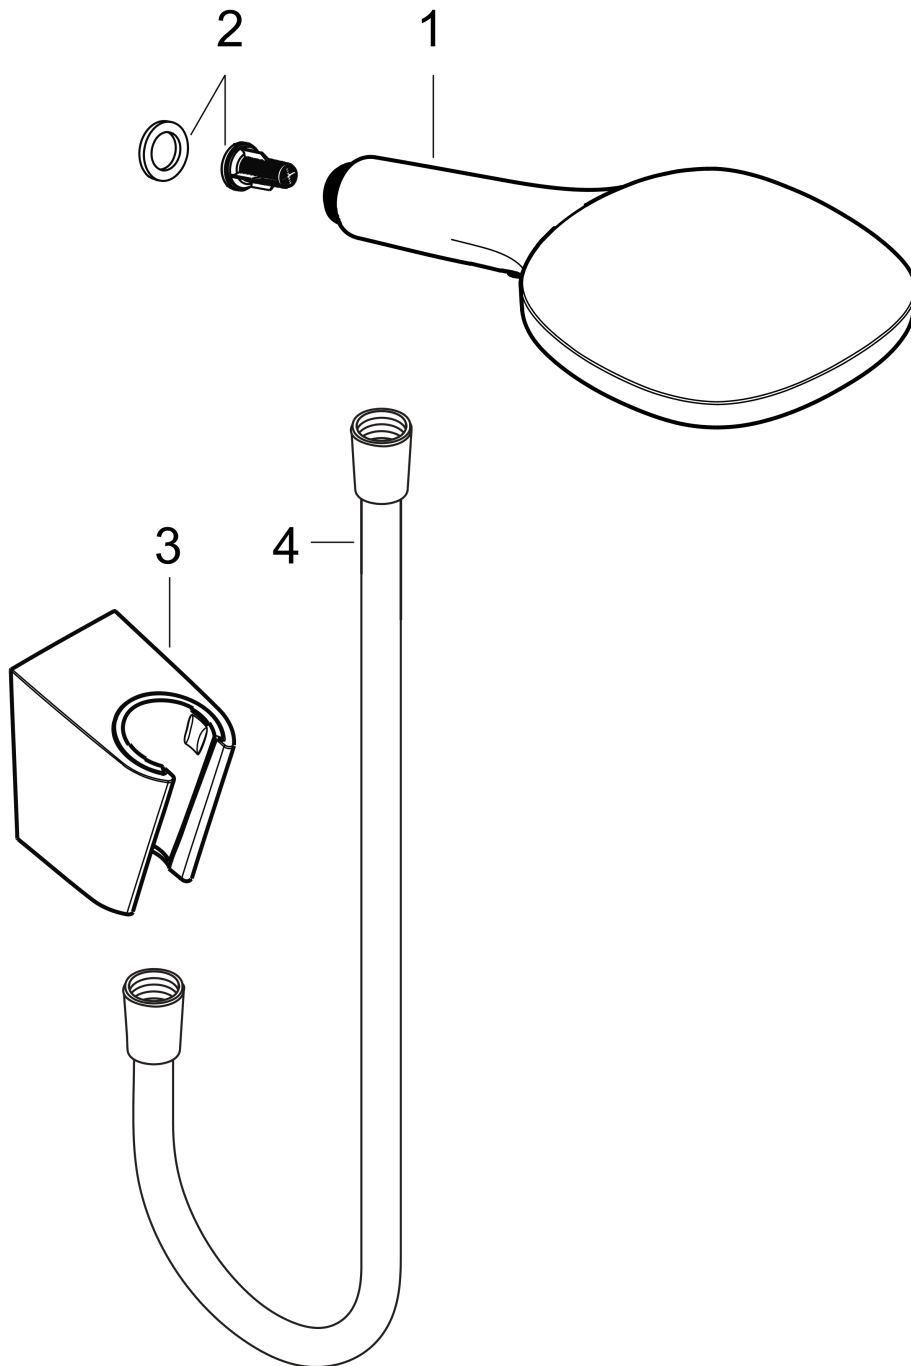

Raindance Select E
Brausenhalterset 120 3jet mit Brausenschlauch 160 cm
 Oberfläche: **Chrom** Artikelnummer: **26720000**

Beschreibung

Merkmale

- besteht aus: Handbrause, Brausenhalter, Brausenschlauch
- Brausekopfgrösse: 120 mm
- integrierte Brausehalterfunktion
- Strahlart: RainAir, Rain, Whirl
- komfortable Strahlartenumstellung durch Select-Taste
- Maximale Durchflussmenge bei 3 bar: 14,4 l/min
- Mindestfliessdruck: 1 bar
- brauseseitiger Drehwirbel gegen lästiges Verdrehen des Brausenschlauches
- Brausehalter aus Kunststoff
- Wandbefestigung: Schraubbefestigung
- ausspülbare Siebdichtung

Artikeldetails

Preis exkl. MwSt.

153.00 CHF

Technologie

Produktabbildung

Maßzeichnung

Raindance Select E
Brausenshalterset 120 3jet mit Brausenschlauch 160 cm
 Oberfläche: **Chrom** Artikelnummer: **26720000**

Durchflussdiagramm

Die Verbrauchswerte wurden praxisnah mit den dazugehörigen Armaturen (Thermostat/Mischer/Unterputzventil) gemessen.

Raindance Select E
Brausenhalterset 120 3jet mit Brausenschlauch 160 cm
 Oberfläche: **Chrom** Artikelnummer: **26720000**

Explosionszeichnung

Baujahr: >10/14

Raindance Select E
Brausenhalterset 120 3jet mit Brauseschlauch 160 cm
 Oberfläche: **Chrom** Artikelnummer: **26720000**

Ersatzteilliste

Baujahr: >10/14

Pos.	Beschreibung	Artikelnummer	Preis	VE
1	Handbrause	26520000	-	1
2	Filtereinsatz	97708000	5.40 CHF	1
3	Handbrausenhalter	28331000	-	1
4	Brauseschlauch Isiflex'B 1,60 m	28276000	-	1