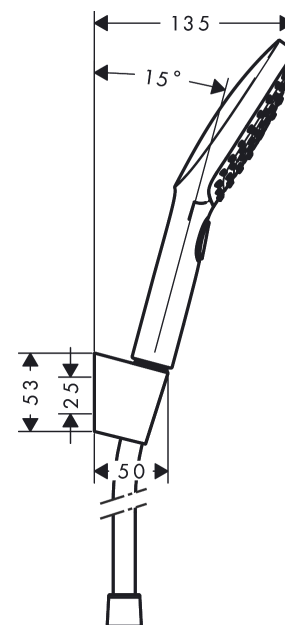

Raindance Select E
Brausenhalterset 120 3jet mit Brausenschlauch 160 cm
 Oberfläche: **Chrom** Artikelnummer: **26720000**

Beschreibung

Merkmale

- besteht aus: Handbrause, Brausenhalter, Brausenschlauch
- Brausekopfgrösse: 120 mm
- integrierte Brausehalterfunktion
- Strahlart: RainAir, Rain, Whirl
- komfortable Strahlartenumstellung durch Select-Taste
- Maximale Durchflussmenge bei 3 bar: 14,4 l/min
- Mindestfliessdruck: 1 bar
- brauseseitiger Drehwirbel gegen lästiges Verdrehen des Brausenschlauches
- Brausehalter aus Kunststoff
- Wandbefestigung: Schraubbefestigung
- ausspülbare Siebdichtung

Artikeldetails

Preis exkl. MwSt.

153.00 CHF

Technologie

Produktabbildung

Maßzeichnung

Raindance Select E
Brausenshalterset 120 3jet mit Brausenschlauch 160 cm
 Oberfläche: **Chrom** Artikelnummer: **26720000**

Durchflussdiagramm

Die Verbrauchswerte wurden praxisnah mit den dazugehörigen Armaturen (Thermostat/Mischer/Unterputzventil) gemessen.

Raindance Select E
Brausenhalterset 120 3jet mit Brausenschlauch 160 cm
 Oberfläche: **Chrom** Artikelnummer: **26720000**

Explosionszeichnung

Baujahr: >10/14

Raindance Select E
Brausenhalterset 120 3jet mit Brauseschlauch 160 cm
 Oberfläche: **Chrom** Artikelnummer: **26720000**

Ersatzteilliste

Baujahr: >10/14

Pos.	Beschreibung	Artikelnummer	Preis	VE
1	Handbrause	26520000	-	1
2	Filtereinsatz	97708000	5.40 CHF	1
3	Handbrausenhalter	28331000	-	1
4	Brauseschlauch Isiflex'B 1,60 m	28276000	-	1