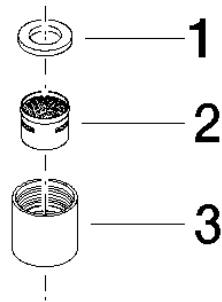

Luftsprudler M18xIG - Chrom

ERSATZTEILE

90 23 01 025 00

Luftsprudler M18xIG - Chrom

ERSATZTEILE

90 23 01 025 00

90 23 01 025 00

Ersatzteile für die
anderen
Oberflächenvarianten
finden Sie hier:
chrom gebürstet (04)

Ersatzteilstückliste

Nr.	Artikelnummer	Benennung	Verbaumenge	Lieferzeit
2	90 29 03 009 00 90	Luftsprudlereinsatz -	1,00	2
3	09 23 01 025-00	Luftsprudlerhülse Ø 20 x 20 mm - Chrom	1,00	10
1	90 14 05 020 00 90	Dichtung 16,7 x 10,0 x 2,0 mm -	1,00	2