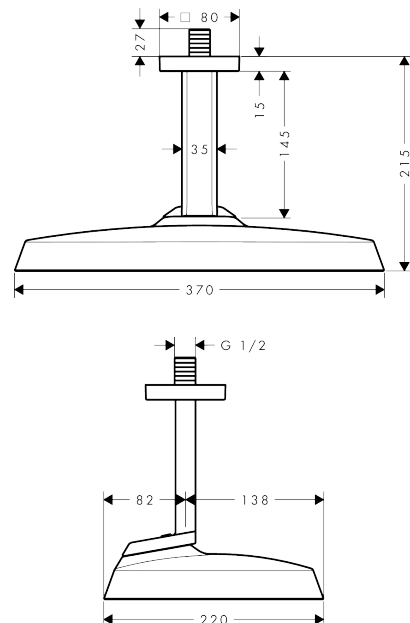

AXOR ShowerSphere
Kopfbrause 370/220 1jet mit Deckenanschluss
 Oberfläche: **Brushed Bronze** Artikelnummer: **39760140**

Beschreibung

Merkmale

- besteht aus: Kopfbrause, Deckenanschluss
- Brausekopfgröße: 370 x 220 mm
- Strahlart: Rain
- FlexPower: Düsen passen sich Wasserdruck automatisch an durch öffnen und schließen
- QuickClean+: Kalkablagerung vermeiden durch die Elastizität der Düsen
- Durchflussregler: 12 l/min (mit möglichen Toleranzen ±10 %)
- Durchflussmenge Rain Strahl bei 3 bar: 10 l/min
- Funktion ab: 7,3 l/min
- maximale Durchflussmenge bei 3 bar: 12 l/min
- Mindestfließdruck: 1 bar
- Material Strahlscheibe: Metall
- Kopfbrause zur Reinigung abnehmbar
- Metalldeckenanschluss
- Deckenanschlusslänge: 145 mm
- Montage: Deckenmontage
- Anschlussgewinde: G 1/2
- für Durchlauferhitzer geeignet
- P-IX 10353/IIA

Technologie

Produktabbildung

Maßzeichnung

AXOR ShowerSphere
Kopfbrause 370/220 1jet mit Deckenanschluss
 Oberfläche: **Brushed Bronze** Artikelnummer: **39760140**

Durchflussdiagramm