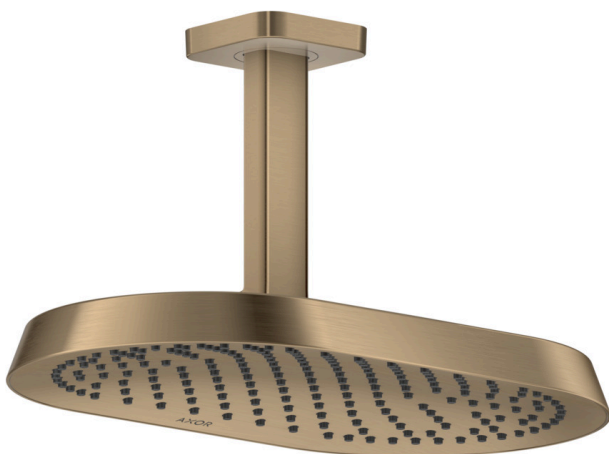

AXOR ShowerSphere
Kopfbrause 370/220 1jet mit Deckenanschluss
 Oberfläche: **Brushed Bronze** Artikelnummer: **39760140**

Beschreibung

Merkmale

- besteht aus: Kopfbrause, Deckenanschluss
- Brausekopfgröße: 370 x 220 mm
- Strahlart: Rain
- FlexPower: Düsen passen sich Wasserdruck automatisch an durch öffnen und schließen
- QuickClean+: Kalkablagerung vermeiden durch die Elastizität der Düsen
- Durchflussregler: 12 l/min (mit möglichen Toleranzen ±10 %)
- Durchflussmenge Rain Strahl bei 3 bar: 10 l/min
- Funktion ab: 7,3 l/min
- maximale Durchflussmenge bei 3 bar: 12 l/min
- Mindestfließdruck: 1 bar
- Material Strahlscheibe: Metall
- Kopfbrause zur Reinigung abnehmbar
- Metalldeckenanschluss
- Deckenanschlusslänge: 145 mm
- Montage: Deckenmontage
- Anschlussgewinde: G 1/2
- für Durchlauferhitzer geeignet
- P-IX 10353/IIA

Technologie

Produktabbildung

Maßzeichnung

AXOR ShowerSphere
Kopfbrause 370/220 1jet mit Deckenanschluss
 Oberfläche: **Brushed Bronze** Artikelnummer: **39760140**

Durchflussdiagramm