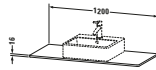

**Konsole**

Basis Angaben	
Langbezeichnung	Duravit XSquare Konsole, Stein Grau Seidenmatt, Rechteckig, Anzahl Ausschnitte: 1 – XS060F09292
Artikel Nr.	XS060F09292

Spezifikationen	
Anzahl Ausschnitte	1
Oberfläche	Lack
Oberflächenbehandlung	Lackiert
Montage	
Montageart	Korpusmontage
Farbe	
Farbwert	Stein Grau
Glanzgrad	Seidenmatt
Material	
Material	Hochverdichtete MDF-Platte
Waschplatz	
Position Becken	Mitte
Anzahl Waschplätze	1

Features	
Hahnlochbohrungen möglich	✓

Lieferumfang	
Technische Dokumentation	
Inkl. Montageanleitung	ohne

Logistik	
Artikelgewicht	7 kg
Verkaufsverpackung	
Art Verkaufsverpackung	Karton
Menge / Verkaufsverpackung	1 Stk.
Ab Werk verpackt	✓
Breite Verkaufsverpackung inkl. Artikel	610 mm
Höhe Verkaufsverpackung inkl. Artikel	1255 mm
Tiefe Verkaufsverpackung inkl. Artikel	135 mm
Gewicht Verkaufsverpackung inkl. Artikel	7 kg
Anzahl Packstücke	1

Passende Produkte	
Passende Artikel	
	Konsolenwaschtischunterbau bodenstehend <b># XS4922</b> XSquare
	Konsolenwaschtischunterbau wandhängend <b># XS4912</b> XSquare

Vermaßung	
Breite / Länge	1200 mm
Min. Variable Breite / Länge	0 mm
Max. Variable Breite / Länge	0 mm
Höhe	16 mm
Tiefe / Breite	550 mm