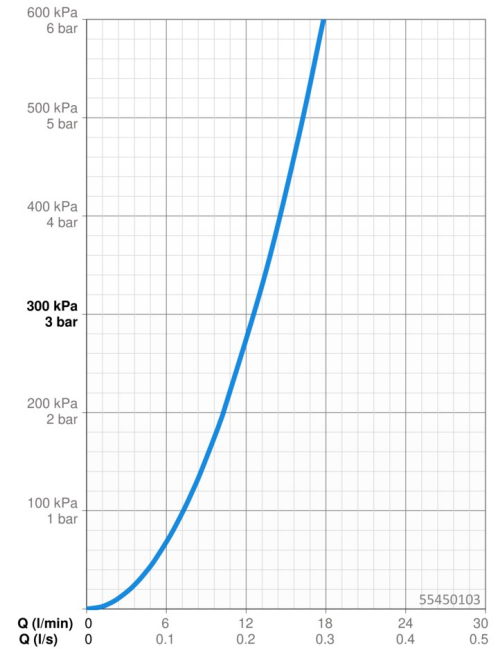

Technische Daten

Durchflusseigenschaften

Durchfluss bei 3 bar **12.6 l/min**

Technische Eigenschaften

DN-Größe (Nennmaß) **DN15**
Warmwasserversorgung **max. +80°C**
Arbeitsdruck **0.5-10 bar**
Anschlussgröße **G3/4**
Installationsabstand **150 ± 15 mm**
Sicherungseinrichtung (EN1717) **EB**
Werkstoff **Messing**

Vorschriften

EN Standard **EN 817**
Geräuschklasse **I (ISO 3822)**

Zulassungen und Deklarationen

DVGW **DW-6506DO0165**
ABP **PA-IX 10074/IA**
Konformitätserklärung **DoC**