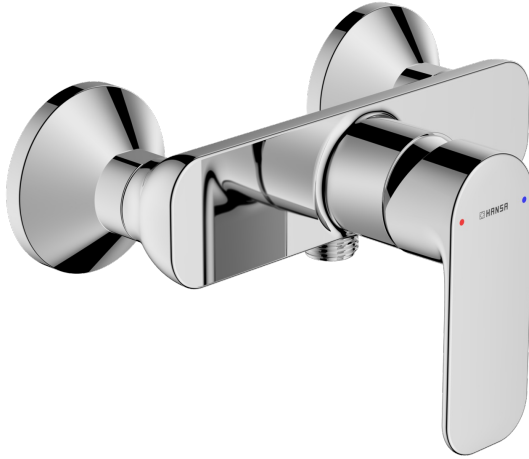

EAN: 4057304019050

static.hansa.com/55450103

Mit dieser HANSA BASIC-Duscharmatur treffen Sie eine zeitlose Wahl für jedes moderne Bad. Diese Armatur ist für die Aufputzmontage konzipiert und überzeugt nicht nur durch ein modernes Design mit eleganter Chromoberfläche, sondern auch durch zuverlässige Qualität bei sehr gutem Preis-Leistungs-Verhältnis. Der Einhandbedienhebel mit Warm- und Kaltwasserkennzeichnung ermöglicht eine intuitive Bedienung. Mit der HANSA BASIC-Serie entscheiden Sie sich für ein zeitloses Design im täglichen Gebrauch.

- Dusche
- Einhebelmischer
- Wandmontage
- Chrom
- Hebel mit W+K-Kennzeichnung, Einhandbedienhebel/Griff
- Temperaturbegrenzer
- ø 3.5 classic Steuerpatrone mit keramischen Dichtscheiben zur Wassermengen- und Temperatureinstellung
- S-Anschlüsse

Technische Daten

Durchflusseigenschaften

Durchfluss bei 3 bar **12.6 l/min**

Technische Eigenschaften

DN-Größe (Nennmaß) **DN15**
 Warmwasserversorgung **max. +80°C**
 Arbeitsdruck **0.5-10 bar**
 Anschlussgröße **G3/4**
 Installationsabstand **150 ± 15 mm**
 Sicherungseinrichtung (EN1717) **EB**
 Werkstoff **Messing**