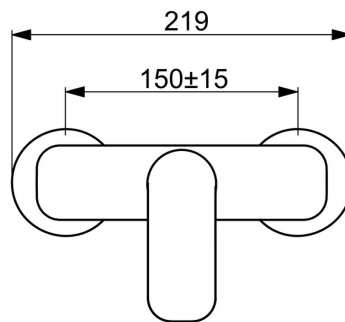

EAN: 4057304019050

static.hansa.com/55450103

Mit dieser HANSA BASIC-Duscharmatur treffen Sie eine zeitlose Wahl für jedes moderne Bad. Diese Armatur ist für die Aufputzmontage konzipiert und überzeugt nicht nur durch ein modernes Design mit eleganter Chromoberfläche, sondern auch durch zuverlässige Qualität bei sehr gutem Preis-Leistungs-Verhältnis. Der Einhandbedienhebel mit Warm- und Kaltwasserkennzeichnung ermöglicht eine intuitive Bedienung. Mit der HANSA BASIC-Serie entscheiden Sie sich für ein zeitloses Design im täglichen Gebrauch.

- Dusche
- Einhebelmischer
- Wandmontage
- Chrom
- Hebel mit W+K-Kennzeichnung, Einhandbedienhebel/Griff
- Temperaturbegrenzer
- ø 3.5 classic Steuerpatrone mit keramischen Dichtscheiben zur Wassermengen- und Temperatureinstellung
- S-Anschlüsse

Technische Daten

Durchflusseigenschaften

Durchfluss bei 3 bar **12.6 l/min**

Technische Eigenschaften

DN-Größe (Nennmaß) **DN15**
 Warmwasserversorgung **max. +80°C**
 Arbeitsdruck **0.5-10 bar**
 Anschlussgröße **G3/4**
 Installationsabstand **150 ± 15 mm**
 Sicherungseinrichtung (EN1717) **EB**
 Werkstoff **Messing**

Vorschriften

EN Standard **EN 817**
 Geräuschklasse **I (ISO 3822)**

Zulassungen und Deklarationen

DVGW **DW-6506DO0165**
 ABP **PA-IX 10074/IA**
 Konformitätserklärung **DoC**

Ersatzteile

SP55450103

	Name	Art.-Nr.
01	Hebel	1017126V
02	Abdeckkappe	1017127V
03	Kartusche, 3,5 Classic	59913075