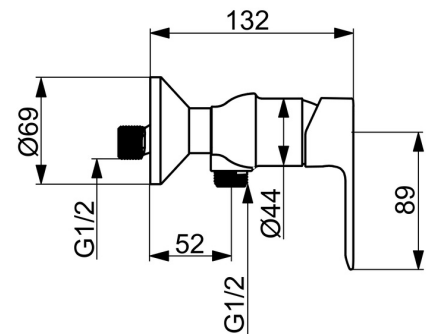

EAN: 4057304019050

static.hansa.com/55450103

Mit dieser HANSA BASIC-Duscharmatur treffen Sie eine zeitlose Wahl für jedes moderne Bad. Diese Armatur ist für die Aufputzmontage konzipiert und überzeugt nicht nur durch ein modernes Design mit eleganter Chromoberfläche, sondern auch durch zuverlässige Qualität bei sehr gutem Preis-Leistungs-Verhältnis. Der Einhandbedienhebel mit Warm- und Kaltwasserkennzeichnung ermöglicht eine intuitive Bedienung. Mit der HANSA BASIC-Serie entscheiden Sie sich für ein zeitloses Design im täglichen Gebrauch.

- Dusche
- Einhebelmischer
- Wandmontage
- Chrom
- Hebel mit W+K-Kennzeichnung, Einhandbedienhebel/Griff
- Temperaturbegrenzer
- ø 3.5 classic Steuerpatrone mit keramischen Dichtscheiben zur Wassermengen- und Temperatureinstellung
- S-Anschlüsse

Technische Daten

Durchflusseigenschaften

Durchfluss bei 3 bar **12.6 l/min**

Technische Eigenschaften

DN-Größe (Nennmaß) **DN15**
 Warmwasserversorgung **max. +80°C**
 Arbeitsdruck **0.5-10 bar**
 Anschlussgröße **G3/4**
 Installationsabstand **150 ± 15 mm**
 Sicherungseinrichtung (EN1717) **EB**
 Werkstoff **Messing**

Vorschriften

EN Standard **EN 817**
 Geräuschklasse **I (ISO 3822)**

Zulassungen und Deklarationen

DVGW **DW-6506DO0165**
 ABP **PA-IX 10074/IA**
 Konformitätserklärung **DoC**

Ersatzteile

SP55450103

	Name	Art.-Nr.
01	Hebel	1017126V
02	Abdeckkappe	1017127V
03	Kartusche, 3,5 Classic	59913075