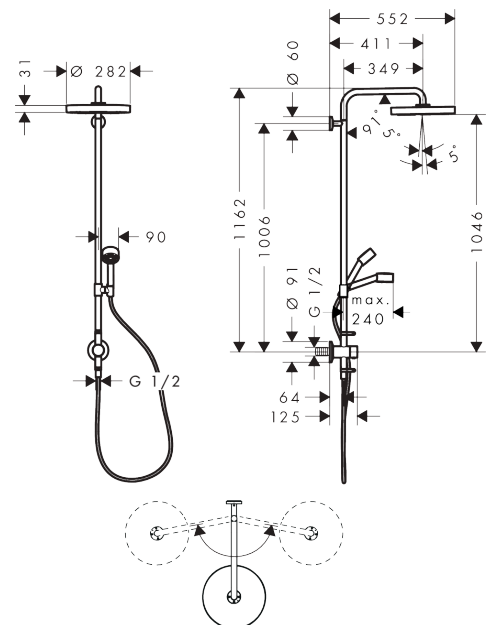

### Showerpipe mit Thermostat und Kopfbrause 280 1jet EcoSmart Unterputz

Oberfläche: **Brushed Black Chrome** Artikelnummer: **48797340**

##### Merkmale

- besteht aus: Kopfbrause, Handbrause, Handbrausehalterung, Brausethermostat, Brauseschlauch, Brausestange
- Kopfbrause AXOR One 280 1jet
- Brausekopfgröße Kopfbrause: 280 mm
- Strahlart Kopfbrause: PowderRain und Rain in Kombination
- Durchflussregler: 8 l/min (mit möglichen Toleranzen -20 %)
- Strahlart Handbrause: PowderRain
- Durchfluss für Handbrause bei 3 bar: 9,1 l/min
- maximale Durchflussmenge für Showerpipe bei 3 bar: 8 l/min
- Kugelgelenk: Kopfbrause im Winkel verstellbar
- höhenverstellbare Handbrausehalterung
- schwenkbarer Brausearm
- Sicherheitssperre bei 40°C
- Montageart: Unterputz
- Anschlussart: Grundkörper
- Anschlussgewinde: G 1/2
- Eigensicher gegen Rückfließen
- 2 Verbraucher
- EU-Taxonomie: max. 8 l/min - Vermeidung erheblicher Beeinträchtigungen (DNSH)

#### Produktabbildung

#### Maßzeichnung

**AXOR One**

**Showerpipes mit Thermostat und Kopfbrause 280 1jet EcoSmart Unterputz**

Oberfläche: **Brushed Black Chrome** Artikelnummer: **48797340**

Einbaubeispiel