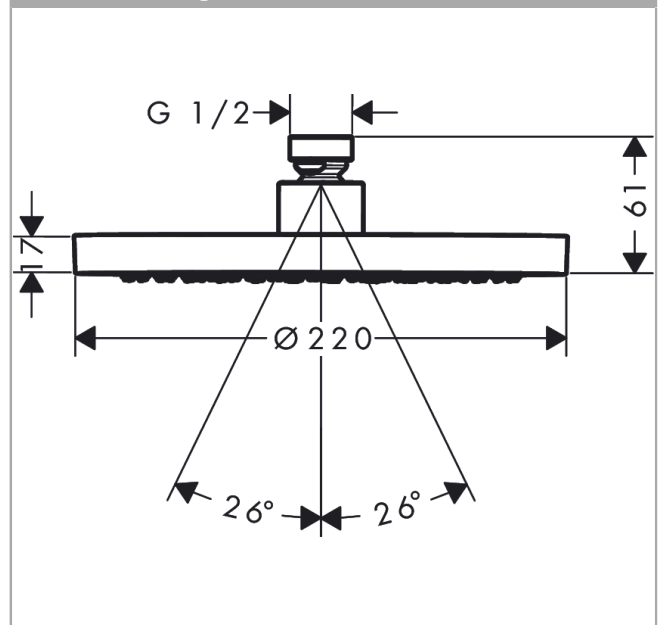

AXOR ShowerSolutions

Kopfbrause 220 1jet

Oberfläche: **Polished Black Chrome**

Artikelnummer: **35382330**

Beschreibung

Merkmale

- Brausekopfgrösse: 220 mm
- Strahlart: Rain
- Durchflussmenge Rain (bei 3 bar): 10,1 l/min
- Funktion ab: 6,2 l/min
- Maximale Durchflussmenge bei 3 bar: 10,1 l/min
- Mindestfliessdruck: 0,8 bar
- Kugelgelenk: Kopfbrause im Winkel verstellbar
- Material Strahlscheibe: Metall
- Kopfbrause zur Reinigung abnehmbar
- Montage: Decke oder Wand
- Anschlussgewinde: G 1/2
- Geräuschgruppe: II
- Durchflussklasse: A
- P-IX 38288/IIA

Artikeldetails

TEAM-Nr. 758376.283
Preis exkl. MwSt. 809.00 CHF

Technologie

Zertifikate / Nachhaltigkeit

Produktabbildung

Maßzeichnung

Durchflussdiagramm

AXOR ShowerSolutions
 Kopfbrause 220 1jet
 Oberfläche: Polished Black Chrome Artikelnummer: 35382330

Explosionszeichnung

Baujahr: >09/22

AXOR ShowerSolutions
Kopfbrause 220 1jet
 Oberfläche: **Polished Black Chrome** Artikelnummer: **35382330**

Ersatzteilliste

Baujahr: >09/22

Pos.	Beschreibung	Artikelnummer	Preis	VE
1	Siebichtung	94246000	3.25 CHF	1
2	Sicherungsring	98942330	28.20 CHF	1
3	Durchflussbegrenzer	93071000	8.65 CHF	1