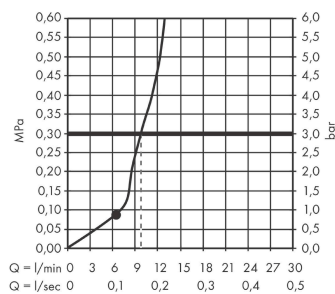

AXOR ShowerSolutions

Kopfbrause 220 1jet

Oberfläche: **Polished Black Chrome**

Artikelnummer: **35382330**

Beschreibung

Merkmale

- Brausekopfgrösse: 220 mm
- Strahlart: Rain
- Durchflussmenge Rain (bei 3 bar): 10,1 l/min
- Funktion ab: 6,2 l/min
- Maximale Durchflussmenge bei 3 bar: 10,1 l/min
- Mindestfliessdruck: 0,8 bar
- Kugelgelenk: Kopfbrause im Winkel verstellbar
- Material Strahlscheibe: Metall
- Kopfbrause zur Reinigung abnehmbar
- Montage: Decke oder Wand
- Anschlussgewinde: G 1/2
- Geräuschgruppe: II
- Durchflussklasse: A
- P-IX 38288/IIA

Artikeldetails

TEAM-Nr. 758376.283
Preis exkl. MwSt. 809.00 CHF

Technologie

Zertifikate / Nachhaltigkeit

Produktabbildung

Maßzeichnung

Durchflussdiagramm

AXOR ShowerSolutions
 Kopfbrause 220 1jet
 Oberfläche: Polished Black Chrome Artikelnummer: 35382330