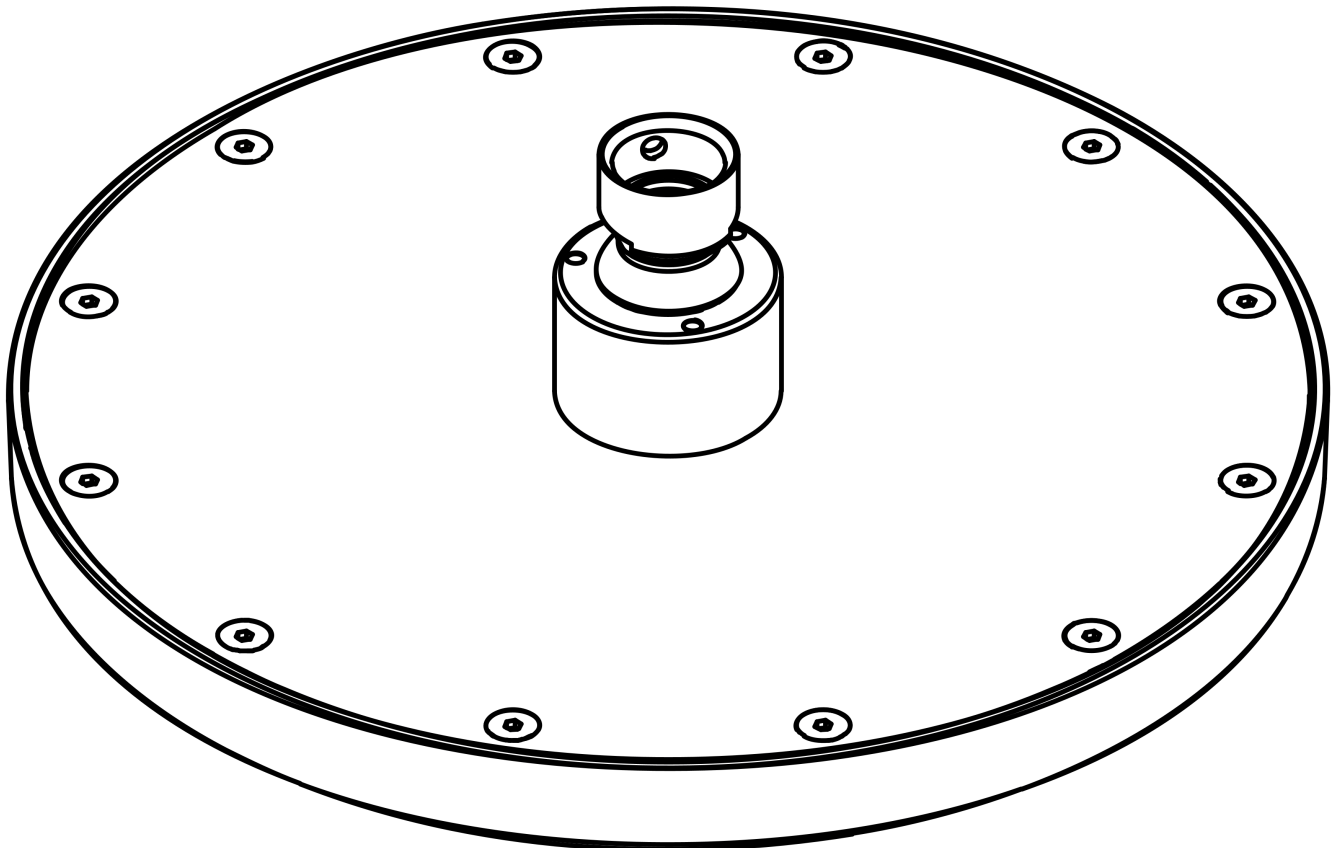

AXOR ShowerSolutions

Kopfbrause 220 1jet

Oberfläche: **Polished Black Chrome**

Artikelnummer: **35382330**

Beschreibung

Merkmale

- Brausekopfgrösse: 220 mm
- Strahlart: Rain
- Durchflussmenge Rain (bei 3 bar): 10,1 l/min
- Funktion ab: 6,2 l/min
- Maximale Durchflussmenge bei 3 bar: 10,1 l/min
- Mindestfliessdruck: 0,8 bar
- Kugelgelenk: Kopfbrause im Winkel verstellbar
- Material Strahlscheibe: Metall
- Kopfbrause zur Reinigung abnehmbar
- Montage: Decke oder Wand
- Anschlussgewinde: G 1/2
- Geräuschgruppe: II
- Durchflussklasse: A
- P-IX 38288/IIA

Artikeldetails

TEAM-Nr. 758376.283
Preis exkl. MwSt. 809.00 CHF

Technologie

Zertifikate / Nachhaltigkeit

Produktabbildung

Maßzeichnung

Durchflussdiagramm

AXOR ShowerSolutions
 Kopfbrause 220 1jet
 Oberfläche: Polished Black Chrome Artikelnummer: 35382330

Explosionszeichnung

Baujahr: >09/22

AXOR ShowerSolutions
Kopfbrause 220 1jet
 Oberfläche: **Polished Black Chrome** Artikelnummer: **35382330**

Ersatzteilliste

Baujahr: >09/22

Pos.	Beschreibung	Artikelnummer	Preis	VE
1	Siebichtung	94246000	3.25 CHF	1
2	Sicherungsring	98942330	28.20 CHF	1
3	Durchflussbegrenzer	93071000	8.65 CHF	1