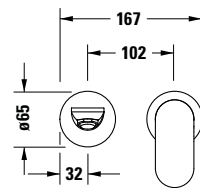

Einhebel-Waschtischmischer

Basis Angaben	
Langbezeichnung	Duravit Wave Einhebel-Waschtischmischer Gold Poliert – WA1070004034

Spezifikationen	
Montage	
Montageart	Unterputz
Temperaturregelung	Keramikmischsystem
Auslauf	Strahlformer mit Easy-Clean
Durchflussmenge (3 bar)	5 l/min
Geräuschklasse	I
Strahlart	Normalstrahl
Min. Empfohlener Betriebsdruck	1 bar
Max. Empfohlener Betriebsdruck	5 bar
Farbe	
Farbwert	Gold
Glanzgrad	Poliert
Bedienung	
Bedienungsart	Mechanisch

Features	
Geeignet für Durchlauferhitzer	✓
Griffvariante	Hebelgriff

Lieferumfang	
Inkl. Sichtteile	✓

Logistik	
Artikelgewicht	1,04 kg

Passende Produkte	
Notwendige Artikel	Grundkörper # GK190004000 Brausen und Zubehör

Vermaßung	
Höhe	65 mm
Ausladung	202 mm

Beschreibungstexte	
Ausschreibungstext	<p>Duravit Wave Einhebel-Waschtischmischer Gold Poliert, Designer: Duravit, Gold Poliert, Form: Rund, Strahlart: Normalstrahl, Griffvariante: Hebelgriff, Bedienungsart: Mechanisch, Auslauf: Strahlformer mit EasyClean, Technisches Feature: EasyClean, AirPlus, Durchflussmenge (3 bar): 5 l/min, Min. Empfohlener Betriebsdruck: 1 bar, Temperaturregelung: Keramikmischsystem, Geeignet für Durchlauferhitzer, Anschlussart Wasseranschluss: Grundkörper, EAN Nr.: 4067116105469, Artikelgewicht: 1,04 kg, Ausladung: 202 mm, Abmessungen (Breite / Länge x Tiefe / Breite x Höhe): 167 x 222 x 65 mm, Artikel Nr.: WA1070004034, Geräuschklasse: I</p>

Wave # WA1070004034

Design by Duravit

Einhebel-Waschtischmischer

Weitere Informationen finden Sie hier

<https://pro.duravit.de/p/WA1070004034>