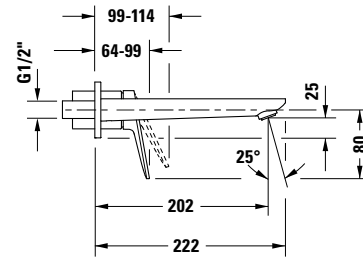

Einhebel-Waschtischmischer

Basis Angaben	
Langbezeichnung	Duravit Wave Einhebel-Waschtischmischer Gold Poliert – WA1070004034

Spezifikationen	
Montage	
Montageart	Unterputz
Temperaturregelung	Keramikmischsystem
Auslauf	Strahlformer mit Easy-Clean
Durchflussmenge (3 bar)	5 l/min
Geräuschklasse	I
Strahlart	Normalstrahl
Min. Empfohlener Betriebsdruck	1 bar
Max. Empfohlener Betriebsdruck	5 bar
Farbe	
Farbwert	Gold
Glanzgrad	Poliert
Bedienung	
Bedienungsart	Mechanisch

Features	
Geeignet für Durchlauferhitzer	✓
Griffvariante	Hebelgriff

Lieferumfang	
Inkl. Sichtteile	✓

Logistik	
Artikelgewicht	1,04 kg

Passende Produkte	
Notwendige Artikel	Grundkörper # GK190004000 Brausen und Zubehör

Vermaßung	
Höhe	65 mm
Ausladung	202 mm

Beschreibungstexte	
Ausschreibungstext	<p>Duravit Wave Einhebel-Waschtischmischer Gold Poliert, Designer: Duravit, Gold Poliert, Form: Rund, Strahlart: Normalstrahl, Griffvariante: Hebelgriff, Bedienungsart: Mechanisch, Auslauf: Strahlformer mit EasyClean, Technisches Feature: EasyClean, AirPlus, Durchflussmenge (3 bar): 5 l/min, Min. Empfohlener Betriebsdruck: 1 bar, Temperaturregelung: Keramikmischsystem, Geeignet für Durchlauferhitzer, Anschlussart Wasseranschluss: Grundkörper, EAN Nr.: 4067116105469, Artikelgewicht: 1,04 kg, Ausladung: 202 mm, Abmessungen (Breite / Länge x Tiefe / Breite x Höhe): 167 x 222 x 65 mm, Artikel Nr.: WA1070004034, Geräuschklasse: I</p>