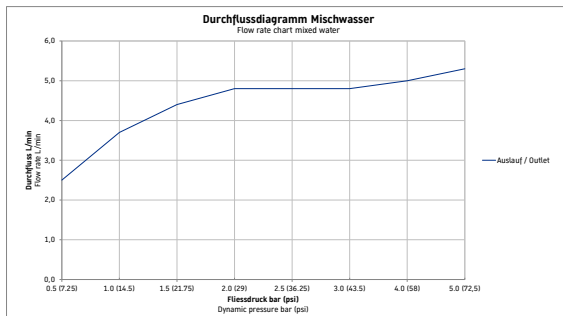

Einhebel-Waschtischmischer

Basis Angaben	
Langbezeichnung	Duravit Wave Einhebel-Waschtischmischer Gold Poliert – WA1070004034

Spezifikationen	
Montage	
Montageart	Unterputz
Temperaturregelung	Keramikmischsystem
Auslauf	Strahlformer mit Easy-Clean
Durchflussmenge (3 bar)	5 l/min
Geräuschklasse	I
Strahlart	Normalstrahl
Min. Empfohlener Betriebsdruck	1 bar
Max. Empfohlener Betriebsdruck	5 bar
Farbe	
Farbwert	Gold
Glanzgrad	Poliert
Bedienung	
Bedienungsart	Mechanisch

Features	
Geeignet für Durchlauferhitzer	✓
Griffvariante	Hebelgriff

Lieferumfang	
Inkl. Sichtteile	✓

Logistik	
Artikelgewicht	1,04 kg

Passende Produkte	
Notwendige Artikel	Grundkörper # GK190004000 Brausen und Zubehör

Vermaßung	
Höhe	65 mm
Ausladung	202 mm

Beschreibungstexte	
Ausschreibungstext	<p>Duravit Wave Einhebel-Waschtischmischer Gold Poliert, Designer: Duravit, Gold Poliert, Form: Rund, Strahlart: Normalstrahl, Griffvariante: Hebelgriff, Bedienungsart: Mechanisch, Auslauf: Strahlformer mit EasyClean, Technisches Feature: EasyClean, AirPlus, Durchflussmenge (3 bar): 5 l/min, Min. Empfohlener Betriebsdruck: 1 bar, Temperaturregelung: Keramikmischsystem, Geeignet für Durchlauferhitzer, Anschlussart Wasseranschluss: Grundkörper, EAN Nr.: 4067116105469, Artikelgewicht: 1,04 kg, Ausladung: 202 mm, Abmessungen (Breite / Länge x Tiefe / Breite x Höhe): 167 x 222 x 65 mm, Artikel Nr.: WA1070004034, Geräuschklasse: I</p>