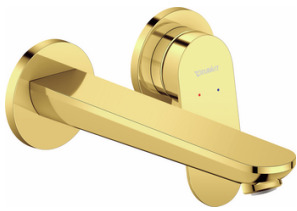

Einhebel-Waschtischmischer

Basis Angaben	
Langbezeichnung	Duravit Wave Einhebel-Waschtischmischer Gold Poliert – WA1070004034

Spezifikationen	
Montage	
Montageart	Unterputz
Temperaturregelung	Keramikmischsystem
Auslauf	Strahlformer mit Easy-Clean
Durchflussmenge (3 bar)	5 l/min
Geräuschklasse	I
Strahlart	Normalstrahl
Min. Empfohlener Betriebsdruck	1 bar
Max. Empfohlener Betriebsdruck	5 bar
Farbe	
Farbwert	Gold
Glanzgrad	Poliert
Bedienung	
Bedienungsart	Mechanisch

Features	
Geeignet für Durchlauferhitzer	✓
Griffvariante	Hebelgriff

Lieferumfang	
Inkl. Sichtteile	✓

Logistik	
Artikelgewicht	1,04 kg

Passende Produkte	
Notwendige Artikel	Grundkörper # GK190004000 Brausen und Zubehör

Vermaßung	
Höhe	65 mm
Ausladung	202 mm

Beschreibungstexte	
Ausschreibungstext	<p>Duravit Wave Einhebel-Waschtischmischer Gold Poliert, Designer: Duravit, Gold Poliert, Form: Rund, Strahlart: Normalstrahl, Griffvariante: Hebelgriff, Bedienungsart: Mechanisch, Auslauf: Strahlformer mit EasyClean, Technisches Feature: EasyClean, AirPlus, Durchflussmenge (3 bar): 5 l/min, Min. Empfohlener Betriebsdruck: 1 bar, Temperaturregelung: Keramikmischsystem, Geeignet für Durchlauferhitzer, Anschlussart Wasseranschluss: Grundkörper, EAN Nr.: 4067116105469, Artikelgewicht: 1,04 kg, Ausladung: 202 mm, Abmessungen (Breite / Länge x Tiefe / Breite x Höhe): 167 x 222 x 65 mm, Artikel Nr.: WA1070004034, Geräuschklasse: I</p>

Wave # WA1070004034

Design by Duravit

Einhebel-Waschtischmischer

Weitere Informationen finden Sie hier

<https://pro.duravit.de/p/WA1070004034>