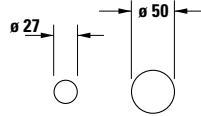

Einhebel-Waschtischmischer

Basis Angaben	
Langbezeichnung	Duravit Wave Einhebel-Waschtischmischer Gold Poliert – WA1070004034

Spezifikationen	
Montage	
Montageart	Unterputz
Temperaturregelung	Keramikmischsystem
Auslauf	Strahlformer mit Easy-Clean
Durchflussmenge (3 bar)	5 l/min
Geräuschklasse	I
Strahlart	Normalstrahl
Min. Empfohlener Betriebsdruck	1 bar
Max. Empfohlener Betriebsdruck	5 bar
Farbe	
Farbwert	Gold
Glanzgrad	Poliert
Bedienung	
Bedienungsart	Mechanisch

Features	
Geeignet für Durchlauferhitzer	✓
Griffvariante	Hebelgriff

Lieferumfang	
Inkl. Sichtteile	✓

Logistik	
Artikelgewicht	1,04 kg

Passende Produkte	
Notwendige Artikel	Grundkörper # GK190004000 Brausen und Zubehör

Vermaßung	
Höhe	65 mm
Ausladung	202 mm

Beschreibungstexte	
Ausschreibungstext	<p>Duravit Wave Einhebel-Waschtischmischer Gold Poliert, Designer: Duravit, Gold Poliert, Form: Rund, Strahlart: Normalstrahl, Griffvariante: Hebelgriff, Bedienungsart: Mechanisch, Auslauf: Strahlformer mit EasyClean, Technisches Feature: EasyClean, AirPlus, Durchflussmenge (3 bar): 5 l/min, Min. Empfohlener Betriebsdruck: 1 bar, Temperaturregelung: Keramikmischsystem, Geeignet für Durchlauferhitzer, Anschlussart Wasseranschluss: Grundkörper, EAN Nr.: 4067116105469, Artikelgewicht: 1,04 kg, Ausladung: 202 mm, Abmessungen (Breite / Länge x Tiefe / Breite x Höhe): 167 x 222 x 65 mm, Artikel Nr.: WA1070004034, Geräuschklasse: I</p>