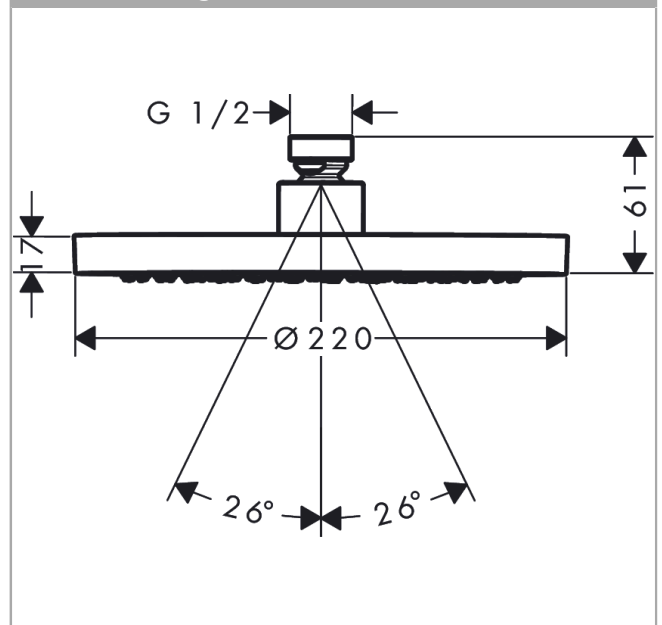

Maßzeichnung