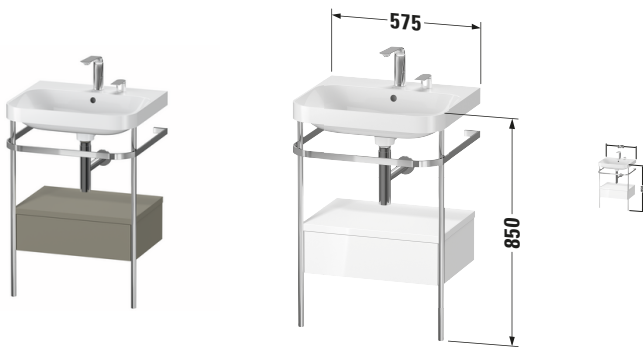

# Happy D.2 # HP4840E9292

Design by sieger design

c-shaped Set mit Metallkonsole und Schubkasten

Basis Angaben	
Langbezeichnung	Duravit Happy D.2 c-shaped Set mit Metallkonsole und Schubkasten, Stein Grau Seidenmatt, Halbrund, Anzahl Schubkästen: 1, Tip-on Technik – HP4840E9292

Spezifikationen	
<b>Keramik</b>	
Anzahl Waschplätze	1
Anzahl Becken	1
Position Becken	Mitte
Anzahl Hahnlöcher pro Waschplatz	2
<b>Griff</b>	
Ausführung Griff	Grifflos
<b>Front</b>	
Farbwert Front	Stein Grau
Glanzgrad Front	Seidenmatt
Material Front	Hochverdichtete MDF-Platte
<b>Korpus</b>	
Farbwert Korpus	Stein Grau
Glanzgrad Korpus	Seidenmatt
Material Korpus	Hochverdichtete MDF-Platte
Oberfläche Korpus	Lack

Features	
<b>Set Attribute</b>	
Hahnlochbank	Ja
Tip-on Technik	✓
Selbsteinzug mit Dämpfung	✓

Lieferumfang	
<b>Montage</b>	
Inkl. Befestigungsmaterial	✓
<b>Technische Dokumentation</b>	
Inkl. Pflegeanleitung	digital und gedruckt
Inkl. Montageanleitung	digital und gedruckt
<b>Set Attribute</b>	
Inkl. Schaftventil	Nein
Inkl. Ablaufventil	Ja
Inkl. Push-Open Ventil	Ja

Passende Produkte	
<b>Passende Artikel</b>	
	Designsiphon # 005036 Universal
	Einrichtungssystem Set # UV0509 Universal

Vermaßung	
Breite / Länge	575 mm
Höhe	850 mm
Tiefe / Breite	490 mm
Min. Wandabstand	0 mm