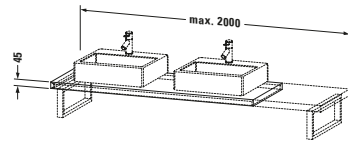

**Konsole**

Basis Angaben	
Langbezeichnung	Duravit DuraStyle Konsole, Taupe Matt, Rechteckig, Anzahl Ausschnitte: 1 – DS102C09191
Artikel Nr.	DS102C09191

Spezifikationen	
Anzahl Ausschnitte	1
Oberfläche	Dekor
Oberflächenbehandlung	Direktbeschichtet

Montage	
Montageart	Wandhängend / Wandmontage
Einbauart	Vorwand

Farbe	
Farbwert	Taupe
Glanzgrad	Matt

Material	
Material	Hochverdichtete Dreischicht-Holzspanplatte

Waschplatz	
Position Becken	Links / Mitte / Rechts

Features	
Hahnlochbohrungen möglich	✓

Lieferumfang	
<b>Technische Dokumentation</b>	
Inkl. Montageanleitung	digital und gedruckt

Logistik	
Artikelgewicht	19 kg
<b>Verkaufsverpackung</b>	
Art Verkaufsverpackung	Karton
Menge / Verkaufsverpackung	1 Stk.
Ab Werk verpackt	✓
Breite Verkaufsverpackung inkl. Artikel	615 mm
Höhe Verkaufsverpackung inkl. Artikel	2080 mm
Tiefe Verkaufsverpackung inkl. Artikel	140 mm
Gewicht Verkaufsverpackung inkl. Artikel	23 kg
Anzahl Packstücke	1

Vermaung	
Breite / Lnge	800 mm
Min. Variable Breite / Lnge	800 mm
Max. Variable Breite / Lnge	2000 mm
Hhe	45 mm
Tiefe / Breite	550 mm

**Weitere Informationen finden Sie hier**

<https://pro.duravit.de/p/DS102C09191>