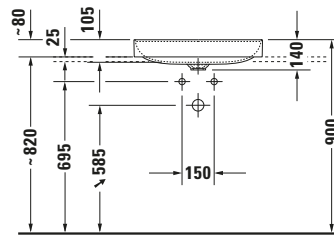

Aufsatzbecken

Basis Angaben

Langbezeichnung	Duravit DuraSquare Aufsatzbecken 600 mm Weiß Hochglanz, Anzahl Hahnlöcher pro Waschplatz: 0, Geschliffen – 2355600000
-----------------	---

Spezifikationen

Farbe	
Farbwert	Weiß
Innenfarbe	Weiß
Aussenfarbe	Weiß
Glanzgrad	Hochglanz
Glanzgrad Innen	Hochglanz
Glanzgrad Außen	Hochglanz
Material	
Material	Keramik

Features

Waschtisch	
Geschliffen	✓
Rückwand glasiert	✓

Logistik

Artikelgewicht	8,1 kg
----------------	--------

Passende Produkte

Passende Artikel	
	Designsiphon # 0050364600 Universal
	Designsiphon # 0050361000 Universal

Beschreibungstexte

Ausschreibungstext	Duravit DuraSquare Aufsatzbecken Weiß Hochglanz 600 mm, Designer: Duravit, DuraCeram®, Aufsatz, Ohne Überlauf, Position Ablauf: Mitte, Geschliffen, Rückwand glasiert, Anzahl Becken: 1, Beckenform: Rechteckig, Position Becken: Mitte, Position Hahnloch: Ohne, Weiß Hochglanz, Geeignet für Möbel, Inkl. Keramische Ventilabdeckhaube, Inkl. Schaftventil, CE-Kennzeichen-1: EN 14688, EAN Nr.: 4053424324333, Artikelgewicht: 8,1 kg, Beckenbreite: 590 mm, Beckentiefe: 335 mm, Abmessungen (Breite / Länge x Tiefe / Breite x Höhe): 600 x 345 x 140 mm, Artikel Nr.: 2355600000
--------------------	--