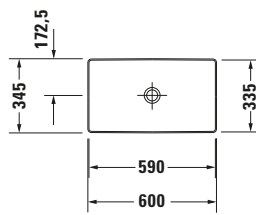

Aufsatzbecken

Basis Angaben

Langbezeichnung	Duravit DuraSquare Aufsatzbecken 600 mm Weiß Hochglanz, Anzahl Hahnlöcher pro Waschplatz: 0, Geschliffen – 2355600000
-----------------	---

Spezifikationen

Farbe	
Farbwert	Weiß
Innenfarbe	Weiß
Aussenfarbe	Weiß
Glanzgrad	Hochglanz
Glanzgrad Innen	Hochglanz
Glanzgrad Außen	Hochglanz
Material	
Material	Keramik

Features

Waschtisch	
Geschliffen	✓
Rückwand glasiert	✓

Logistik

Artikelgewicht	8,1 kg
----------------	--------

Passende Produkte

Passende Artikel	
	Designsiphon # 0050364600 Universal
	Designsiphon # 0050361000 Universal

Beschreibungstexte

Ausschreibungstext	Duravit DuraSquare Aufsatzbecken Weiß Hochglanz 600 mm, Designer: Duravit, DuraCeram®, Aufsatz, Ohne Überlauf, Position Ablauf: Mitte, Geschliffen, Rückwand glasiert, Anzahl Becken: 1, Beckenform: Rechteckig, Position Becken: Mitte, Position Hahnloch: Ohne, Weiß Hochglanz, Geeignet für Möbel, Inkl. Keramische Ventilabdeckhaube, Inkl. Schaftventil, CE-Kennzeichen-1: EN 14688, EAN Nr.: 4053424324333, Artikelgewicht: 8,1 kg, Beckenbreite: 590 mm, Beckentiefe: 335 mm, Abmessungen (Breite / Länge x Tiefe / Breite x Höhe): 600 x 345 x 140 mm, Artikel Nr.: 2355600000
--------------------	--