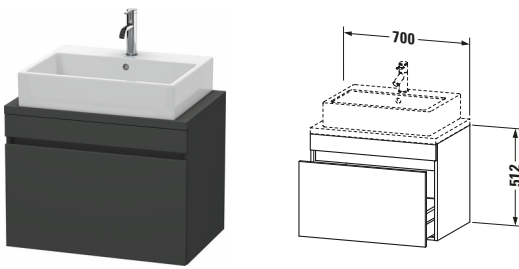

**Konsolenwaschtischunterbau wandhängend**

Basis Angaben	
Langbezeichnung	Duravit DuraStyle Konsolenwaschtischunterbau wandhängend, Graphit Matt, Rechteckig, Anzahl Auszüge: 1 – DS530104949

Spezifikationen	
Anzahl Auszüge	1
Für Anzahl Waschtische	1
Compact	✓
Montagegrad	Montiert
Waschplatz	
Position Becken	Mitte
Montage	
Montageart	Konsolenmontage / Wandhängend / Wandmontage
Farbe	
Farbwert	Graphit
Glanzgrad	Matt
Front	
Farbwert Front	Graphit
Glanzgrad Front	Matt
Korpus	
Glanzgrad Korpus	Matt
Material Korpus	Hochverdichtete Dreischicht-Holzspanplatte
Oberfläche Korpus	Dekor
Griff	
Ausführung Griff	Grifflos

Features	
Inneneinteilung	Optional
Selbsteinzug mit Dämpfung	✓

Lieferumfang	
Montage	
Inkl. Befestigungsmaterial	✓
Technische Dokumentation	
Inkl. Montageanleitung	digital und gedruckt

Logistik	
Artikelgewicht	19,9 kg
Verkaufsverpackung	
Art Verkaufsverpackung	Karton
Menge / Verkaufsverpackung	1 Stk.
Ab Werk verpackt	✓
Breite Verkaufsverpackung inkl. Artikel	630 mm
Höhe Verkaufsverpackung inkl. Artikel	860 mm
Tiefe Verkaufsverpackung inkl. Artikel	565 mm
Gewicht Verkaufsverpackung inkl. Artikel	24 kg
Anzahl Packstücke	1

Vermaßung	
Breite / Länge	700 mm
Höhe	512 mm
Tiefe / Breite	478 mm
Min. Wandabstand	20 mm

Passende Produkte	
Passende Artikel	
	Raumsparsiphon # 005076 Universal
	Inneneinteilung # UV9846 Universal
Notwendige Artikel	
	Konsole # DS101C DuraStyle
	Konsole # DS105C DuraStyle
	Konsole # DS100C DuraStyle
	Konsole # DS104C DuraStyle