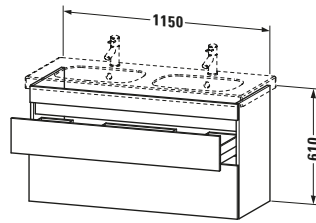

DuraStyle # DS648601818

Design by Matteo Thun & Antonio Rodriguez

Waschtischunterbau wandhängend

Basis Angaben	
Langbezeichnung	Duravit DuraStyle Waschtischunterbau wandhängend, Weiß Matt, Rechteckig, Anzahl Schubkästen: 2 – DS648601818

Spezifikationen	
Anzahl Schubkästen	2
Für Anzahl Waschtische	1
Montagegrad	Montiert
Waschplatz	
Position Becken	Mitte
Montage	
Montageart	Montage unter Waschtisch / Wandhängend / Wandmontage
Farbe	
Farbwert	Weiß
Glanzgrad	Matt
Front	
Farbwert Front	Weiß
Glanzgrad Front	Matt
Korpus	
Glanzgrad Korpus	Matt
Material Korpus	Hochverdichtete Dreischicht-Holzspanplatte
Oberfläche Korpus	Dekor
Griff	
Ausführung Griff	Grifflos

Features	
Inneneinteilung	Optional
Selbsteinzug mit Dämpfung	✓
Siphonausschnitt	✓
Schürze	✓

Lieferumfang	
Montage	
Inkl. Befestigungsmaterial	✓
Technische Dokumentation	
Inkl. Montageanleitung	digital und gedruckt

Logistik	
Artikelgewicht	28,5 kg
Verkaufsverpackung	
Art Verkaufsverpackung	Karton
Menge / Verkaufsverpackung	1 Stk.
Ab Werk verpackt	✓
Breite Verkaufsverpackung inkl. Artikel	1240 mm
Höhe Verkaufsverpackung inkl. Artikel	737 mm
Tiefe Verkaufsverpackung inkl. Artikel	535 mm
Gewicht Verkaufsverpackung inkl. Artikel	34 kg
Anzahl Packstücke	1

Vermaßung	
Breite / Länge	1150 mm
Höhe	610 mm
Tiefe / Breite	453 mm
Min. Wandabstand	0 mm

Passende Produkte	
Passende Artikel	
	Inneneinteilung # UV9845 Universal
	Doppelwaschtisch # 034812 D-Code
Notwendige Artikel	
	Doppelwaschtisch # 034812 D-Code

Weitere Informationen finden Sie hier

<https://pro.duravit.de/p/DS648601818>