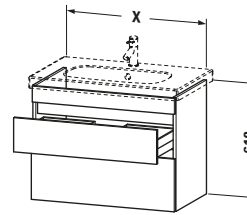

DuraStyle # DS648601818

Design by Matteo Thun & Antonio Rodriguez

Waschtischunterbau wandhängend

Basis Angaben	
Langbezeichnung	Duravit DuraStyle Waschtischunterbau wandhängend, Weiß Matt, Rechteckig, Anzahl Schubkästen: 2 – DS648601818

Spezifikationen	
Anzahl Schubkästen	2
Für Anzahl Waschtische	1
Montagegrad	Montiert
Waschplatz	
Position Becken	Mitte
Montage	
Montageart	Montage unter Waschtisch / Wandhängend / Wandmontage
Farbe	
Farbwert	Weiß
Glanzgrad	Matt
Front	
Farbwert Front	Weiß
Glanzgrad Front	Matt
Korpus	
Glanzgrad Korpus	Matt
Material Korpus	Hochverdichtete Dreischicht-Holzspanplatte
Oberfläche Korpus	Dekor
Griff	
Ausführung Griff	Grifflos

Features	
Inneneinteilung	Optional
Selbsteinzug mit Dämpfung	✓
Siphonausschnitt	✓
Schürze	✓

Lieferumfang	
Montage	
Inkl. Befestigungsmaterial	✓
Technische Dokumentation	
Inkl. Montageanleitung	digital und gedruckt

Logistik	
Artikelgewicht	28,5 kg
Verkaufsverpackung	
Art Verkaufsverpackung	Karton
Menge / Verkaufsverpackung	1 Stk.
Ab Werk verpackt	✓
Breite Verkaufsverpackung inkl. Artikel	1240 mm
Höhe Verkaufsverpackung inkl. Artikel	737 mm
Tiefe Verkaufsverpackung inkl. Artikel	535 mm
Gewicht Verkaufsverpackung inkl. Artikel	34 kg
Anzahl Packstücke	1

Vermaßung	
Breite / Länge	1150 mm
Höhe	610 mm
Tiefe / Breite	453 mm
Min. Wandabstand	0 mm

Passende Produkte	
Passende Artikel	
	Inneneinteilung # UV9845 Universal
	Doppelwaschtisch # 034812 D-Code
Notwendige Artikel	
	Doppelwaschtisch # 034812 D-Code

Weitere Informationen finden Sie hier

<https://pro.duravit.de/p/DS648601818>