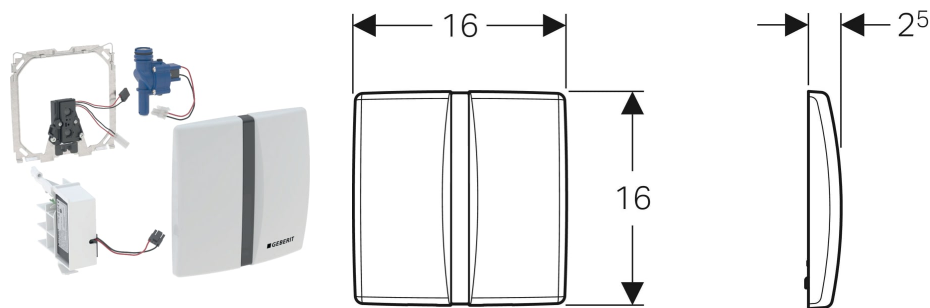

# Geberit Basic Urinalsteuerung mit elektronischer Spülauslösung, Netzbetrieb, Abdeckplatte, eckig, aus Zinkdruckguss

## VERWENDUNGSZWECKE

- Zum Einbau in Geberit Duofix Elemente ohne feste Traverse, für Urinal universell
- Zur automatischen Spülauslösung von Urinalen