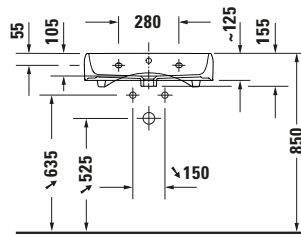

**Waschtisch**

Basis Angaben	
Langbezeichnung	Duravit Qatego Waschtisch 600 mm Weiß Hochglanz, Hahnlochbank, Anzahl Hahnlöcher pro Waschplatz: 1, Überlauf, Geschliffen – 2382600027

Spezifikationen	
<b>Farbe</b>	
Farbwert	Weiß
Innenfarbe	Weiß
Aussenfarbe	Weiß
Glanzgrad	Hochglanz
Glanzgrad Innen	Hochglanz
Glanzgrad Außen	Hochglanz
<b>Überlauf</b>	
Überlauf	✓
<b>Waschplatz</b>	
Anzahl Hahnlöcher pro Waschplatz	1
<b>Material</b>	
Material	Keramik

Features	
<b>Waschtisch</b>	
Geschliffen	✓
Von unten glasiert	✓
<b>Waschplatz</b>	
Hahnlochbank	✓

Logistik	
Artikelgewicht	16 kg

Passende Produkte	
<b>Passende Artikel</b>	
	Designsiphon # 0050361000 Universal
	Designsiphon # 0050364600 Universal
	Push-open Ventil # 0050521000 Universal
	Push-open Ventil # 0050524600 Universal
	Push-open Ventil # 0050527000 Universal
	Push-open Ventil # 0050523400 Universal
	Push-open Ventil # 0050520400 Universal
	Röhrensiphon # 0050260000 Universal

Beschreibungstexte	
Ausschreibungstext	Duravit Qatego Waschtisch Weiß Hochglanz 600 mm, Designer: Studio F. A. Porsche, Sanitärkeramik, AufsatzWandhängend, Überlauf, Position Ablauf: Mitte, Geschliffen, Von unten glasiert, Ablagefläche: HahnlochbankHinten, Anzahl Becken: 1, Beckenform: Rechteckig, Position Becken: Mitte, Position Hahnloch: Mitte, Weiß Hochglanz, Geeignet für Möbel, Hahnlochbank, CE-Kennzeichen-1: EN 14688, EAN Nr.: 4067116998184, Artikelgewicht: 16 kg, Beckenbreite: 560 mm, Beckentiefe: 320 mm, Abmessungen (Breite / Länge x Tiefe / Breite x Höhe): 600 x 470 x 150 mm, Artikel Nr.: 2382600027