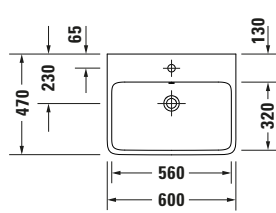

**Waschtisch**

Basis Angaben	
Langbezeichnung	Duravit Qatego Waschtisch 600 mm Weiß Hochglanz, Hahnlochbank, Anzahl Hahnlöcher pro Waschplatz: 1, Überlauf, Geschliffen – 2382600027

Spezifikationen	
<b>Farbe</b>	
Farbwert	Weiß
Innenfarbe	Weiß
Aussenfarbe	Weiß
Glanzgrad	Hochglanz
Glanzgrad Innen	Hochglanz
Glanzgrad Außen	Hochglanz
<b>Überlauf</b>	
Überlauf	✓
<b>Waschplatz</b>	
Anzahl Hahnlöcher pro Waschplatz	1
<b>Material</b>	
Material	Keramik

Features	
<b>Waschtisch</b>	
Geschliffen	✓
Von unten glasiert	✓
<b>Waschplatz</b>	
Hahnlochbank	✓

Logistik	
Artikelgewicht	16 kg

Passende Produkte	
<b>Passende Artikel</b>	
	Designsiphon # 0050361000 Universal
	Designsiphon # 0050364600 Universal
	Push-open Ventil # 0050521000 Universal
	Push-open Ventil # 0050524600 Universal
	Push-open Ventil # 0050527000 Universal
	Push-open Ventil # 0050523400 Universal
	Push-open Ventil # 0050520400 Universal
	Röhrensiphon # 0050260000 Universal

Beschreibungstexte	
Ausschreibungstext	Duravit Qatego Waschtisch Weiß Hochglanz 600 mm, Designer: Studio F. A. Porsche, Sanitärkeramik, AufsatzWandhängend, Überlauf, Position Ablauf: Mitte, Geschliffen, Von unten glasiert, Ablagefläche: HahnlochbankHinten, Anzahl Becken: 1, Beckenform: Rechteckig, Position Becken: Mitte, Position Hahnloch: Mitte, Weiß Hochglanz, Geeignet für Möbel, Hahnlochbank, CE-Kennzeichen-1: EN 14688, EAN Nr.: 4067116998184, Artikelgewicht: 16 kg, Beckenbreite: 560 mm, Beckentiefe: 320 mm, Abmessungen (Breite / Länge x Tiefe / Breite x Höhe): 600 x 470 x 150 mm, Artikel Nr.: 2382600027