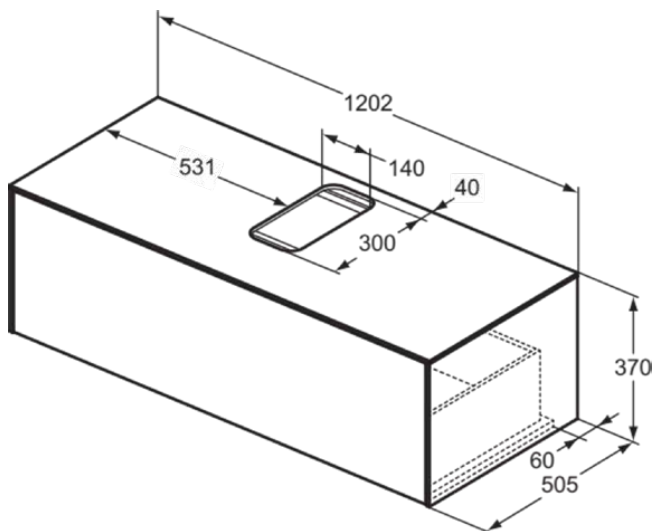

CONCA

T3931Y4

CONCA | Waschtisch-Unterschrank 1202x505x370 mm in eiche geflammt furnier, 1 Schublade | Grifflos, Vollauszug, Push-to-open, SoftClosing, Vormontiert, Nachhaltig gewonnenes Holz, Echtholz furnier

Bild & Zeichnung

Allgemeine Informationen

Produktkategorie:	Möbel
Produktart:	Waschtisch-Unterschrank
Marke:	Ideal Standard
Kollektion:	CONCA
Designer:	Palomba Serafini Associati
Colour:	Y4 - Eiche Geflammt Furnier
Oberflächenbeschaffenheit:	Matt
Höhe (mm):	370
Breite (mm):	1202
Ausladung (mm):	505
Befestigungsart:	Befestigungsset
Nettogewicht (kg):	41.00
EAN Code:	8014140460220