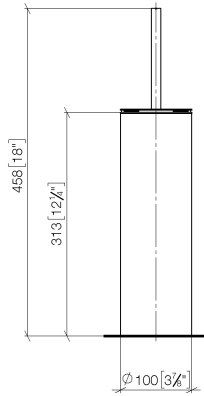

84 910 979 Produktversion ab 01.10.2023

- Bürstenkopf, mattschwarz
- Breite 100 mm
- Höhe 456 mm

	Platin	84 910 979-08
	Chrom	84 910 979-00
	Platin gebürstet	84 910 979-06
	Dark Brass matt	84 910 979-16
	Dark Bronze matt	84 910 979-17
	Dark Chrome	84 910 979-19
	Light Gold	84 910 979-26
	Light Gold gebürstet	84 910 979-27
	Messing gebürstet (23kt Gold)	84 910 979-28
	Schwarz matt	84 910 979-33
	Bronze gebürstet	84 910 979-42
	Champagne gebürstet (22kt Gold)	84 910 979-46
	Champagne (22kt Gold)	84 910 979-47
	Cyprum	84 910 979-49
	Chrom gebürstet	84 910 979-93
	Dark Platin gebürstet	84 910 979-99

### Ersatzteilstückliste

Nr.	Artikelnummer	Benennung	Verbaumenge	Lieferzeit
2	90 18 50 601 00 90	Bürstenkopf , mattschwarz -	1,00	2
4	90 23 01 504 00-08	Gehäuse für Toilettenbürstengarnitur Ø 100 x 311 mm - Platin	1,00	40
1	90 20 97 505 01-08	Bürstengriff - Platin	1,00	40
3	08 18 40 524 90	Einsatz für Toilettenbürstengarnituren 100 x 300 x 100 mm -	1,00	2