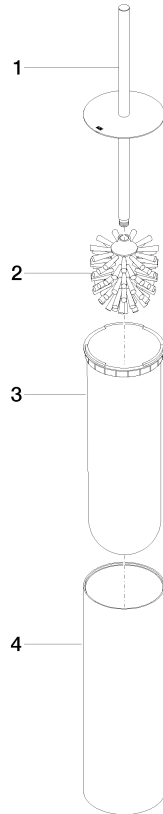

84 910 979 Produktversion ab 01.10.2023

- Bürstenkopf, mattschwarz
- Breite 100 mm
- Höhe 456 mm

	Platin	84 910 979-08
	Chrom	84 910 979-00
	Platin gebürstet	84 910 979-06
	Dark Brass matt	84 910 979-16
	Dark Bronze matt	84 910 979-17
	Dark Chrome	84 910 979-19
	Light Gold	84 910 979-26
	Light Gold gebürstet	84 910 979-27
	Messing gebürstet (23kt Gold)	84 910 979-28
	Schwarz matt	84 910 979-33
	Bronze gebürstet	84 910 979-42
	Champagne gebürstet (22kt Gold)	84 910 979-46
	Champagne (22kt Gold)	84 910 979-47
	Cyprum	84 910 979-49
	Chrom gebürstet	84 910 979-93
	Dark Platin gebürstet	84 910 979-99

Empfohlenes Zubehör

**Bürstenkopf , mattschwarz -** 90 18 50 601  
00 90

Empfohlenes Zubehör

**Bürstengriff - Platin** 90 20 97 505  
01-08

84 910 979 Produktversion ab 01.10.2023

mm [inches]

### Ersatzteilstückliste

Nr.	Artikelnummer	Benennung	Verbaumenge	Lieferzeit
2	90 18 50 601 00 90	Bürstenkopf , mattschwarz -	1,00	2
4	90 23 01 504 00-08	Gehäuse für Toilettenbürstengarnitur Ø 100 x 311 mm - Platin	1,00	40
1	90 20 97 505 01-08	Bürstengriff - Platin	1,00	40
3	08 18 40 524 90	Einsatz für Toilettenbürstengarnituren 100 x 300 x 100 mm -	1,00	2