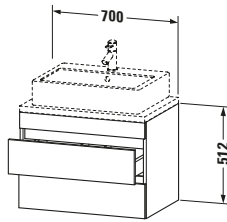

Konsolenwaschtischunterbau wandhängend

Basis Angaben	
Langbezeichnung	Duravit DuraStyle Konsolenwaschtischunterbau wandhängend, Nussbaum dunkel Matt, Rechteckig, Anzahl Schubkästen: 2 – DS530602143

Spezifikationen	
Anzahl Schubkästen	2
Für Anzahl Waschtische	1
Compact	✓
Montagegrad	Montiert

Waschplatz	
Position Becken	Mitte

Montage	
Montageart	Konsolenmontage / Wandhängend / Wandmontage

Farbe	
Farbwert	Nussbaum dunkel
Glanzgrad	Matt

Front	
Farbwert Front	Nussbaum dunkel
Glanzgrad Front	Matt

Korpus	
Glanzgrad Korpus	Matt
Material Korpus	Hochverdichtete Dreischicht-Holzspanplatte
Oberfläche Korpus	Dekor

Griff	
Ausführung Griff	Grifflos

Features	
Inneneinteilung	Optional
Selbsteinzug mit Dämpfung	✓
Siphonausschnitt	✓
Schürze	✓

Lieferumfang	
Montage	
Inkl. Befestigungsmaterial	✓
Technische Dokumentation	
Inkl. Montageanleitung	digital und gedruckt

Logistik	
Artikelgewicht	21,3 kg
Verkaufsverpackung	
Art Verkaufsverpackung	Karton
Menge / Verkaufsverpackung	1 Stk.
Ab Werk verpackt	✓
Breite Verkaufsverpackung inkl. Artikel	630 mm
Höhe Verkaufsverpackung inkl. Artikel	860 mm
Tiefe Verkaufsverpackung inkl. Artikel	565 mm
Gewicht Verkaufsverpackung inkl. Artikel	25,5 kg
Anzahl Packstücke	1

Vermaßung	
Breite / Länge	700 mm
Höhe	512 mm
Tiefe / Breite	478 mm
Min. Wandabstand	20 mm

Passende Produkte	
Passende Artikel	
	Raumsparsiphon # 005076 Universal
	Inneneinteilung # UV9846 Universal

Notwendige Artikel	
	Konsole # DS101C DuraStyle
	Konsole # DS105C DuraStyle
	Konsole # DS100C DuraStyle
	Konsole # DS104C DuraStyle

Weitere Informationen finden Sie hier

<https://pro.duravit.de/p/DS530602143>