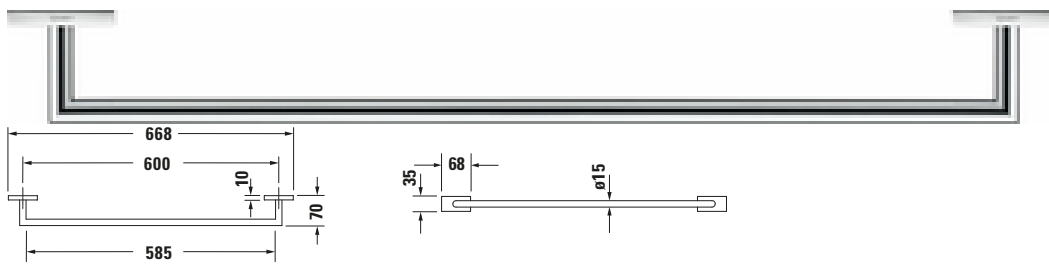

Handtuchhalter

Basis Angaben

Langbezeichnung	Duravit Karree Handtuchhalter Chrom – 0099591000
Artikel Nr.	0099591000

Spezifikationen

Anzahl Arme	1
Oberfläche	Chrom
Farbe	
Farbwert	Chrom
Glanzgrad	Glänzend
Material	
Material	Messing

Weitere Informationen finden Sie hier

<https://pro.duravit.de/p/0099591000>
Logistik

Artikelgewicht	0,65 kg
Verkaufsverpackung	
Art Verkaufsverpackung	Karton
Menge / Verkaufsverpackung	1 Stk.
Ab Werk verpackt	✓
Breite Verkaufsverpackung inkl. Artikel	70 mm
Höhe Verkaufsverpackung inkl. Artikel	668 mm
Tiefe Verkaufsverpackung inkl. Artikel	35 mm
Gewicht Verkaufsverpackung inkl. Artikel	0,65 kg
Anzahl Packstücke	1

Vermaung

Breite / Lnge	70 mm
Hhe	35 mm
Tiefe / Breite	668 mm