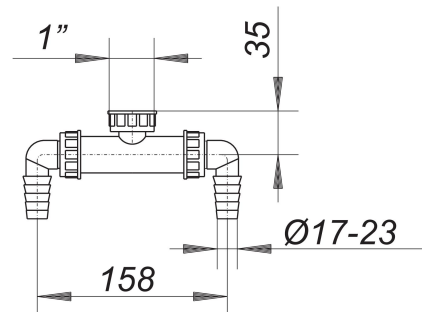

Waschgeräte-Doppelanschluss, 1"

Artikelnummer: 140128

GTIN: 4001636140128

Rabattgruppe: 1

Beschreibung:

Waschgeräte-Doppelanschluss, 1"
passend zum Waschgeräte-Siphon 400

Ausführung:

- eingebaute Rückflusssicherungen
- 2 Winkelschlauchtüllen