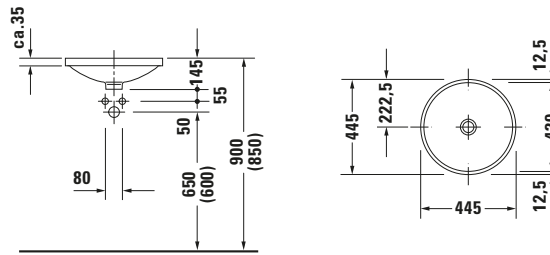

Einbauwaschtisch

Basis Angaben

Langbezeichnung	Duravit Architec Einbauwaschtisch 445 mm Weiß Hochglanz, Anzahl Hahnlöcher pro Waschplatz: 0 – 0319420000
-----------------	---

Spezifikationen

Farbe	
Farbwert	Weiß
Innenfarbe	Weiß
Aussenfarbe	Weiß
Glanzgrad	Hochglanz
Glanzgrad Innen	Hochglanz
Glanzgrad Außen	Hochglanz
Material	
Material	Keramik

Features

Waschtisch	
Von unten glasiert	✓

Beschreibungstexte

Ausschreibungstext	Duravit Architec Einbauwaschtisch Weiß Hochglanz 445 mm, Designer: Prof. Frank Huster, Sanitärkeramik, Einbau von unten, Ohne Überlauf, Position Ablauf: Mitte, Von unten glasiert, Anzahl Becken: 1, Beckenform: Rund, Position Becken: Mitte, Position Hahnloch: Ohne, Weiß Hochglanz, Geeignet für Möbel, CE-Kennzeichen-1: EN 14688, EAN Nr.: 4021534298127, Artikelgewicht: 5,6 kg, Durchmesser: 445 mm, Beckenbreite: 420 mm, Beckentiefe: 420 mm, Abmessungen (Breite / Länge x Tiefe / Breite x Höhe): 445 x 445 x 145 mm, Artikel Nr.: 0319420000
--------------------	--

Logistik

Artikelgewicht	5,6 kg
----------------	--------

Passende Produkte

Passende Artikel	
	Schaftventil # 0050384600 Universal
	Schaftventil # 005038 Universal
	Schaftventil # 0050381000 Universal
	Befestigung # 0050280000 Universal