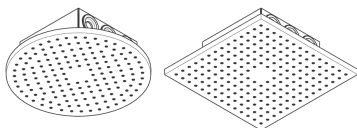

AXOR ShowerSolutions

Kopfbrause 300 2jet Decke - Aufputz

Oberfläche: **Polished Red Gold** Artikelnummer: **35305300**

Beschreibung

Merkmale

- Brausekopfgröße: 300 mm
- Strahlart: PowderRain, Intense PowderRain
- Durchflussmenge PowderRain (bei 3 bar): 17 l/min
- Durchflussmenge Intense PowderRain (bei 3 bar): 15 l/min
- Maximale Durchflussmenge bei 3 bar: 17 l/min
- Mindestfließdruck: 1,5 bar
- dynamische Strahldüsen fahren im Betrieb aus
- Material Strahlscheibe: Metall
- Kopfbrause zur Reinigung abnehmbar
- Montage: Decke - UP Installation
- Anschlussart: Grundkörper

Produktabbildung

Maßzeichnung

AXOR ShowerSolutions

Kopfbrause 300 2jet Decke - Aufputz

Oberfläche: **Polished Red Gold** Artikelnummer: **35305300**

Durchflussdiagramm

Die Verbrauchswerte wurden praxisnah mit den dazugehörigen Armaturen (Thermostat/Mischer/Unterputzventil) gemessen.

AXOR ShowerSolutions

Kopfbrause 300 2jet Decke - Aufputz

Oberfläche: Polished Red Gold Artikelnummer: 35305300

Einbaubeispiel

AXOR 250 2jet
35298000
AXOR 300 2jet
35305000

AXOR 250/250 2jet
35313000
AXOR 300/300 2jet
35321000