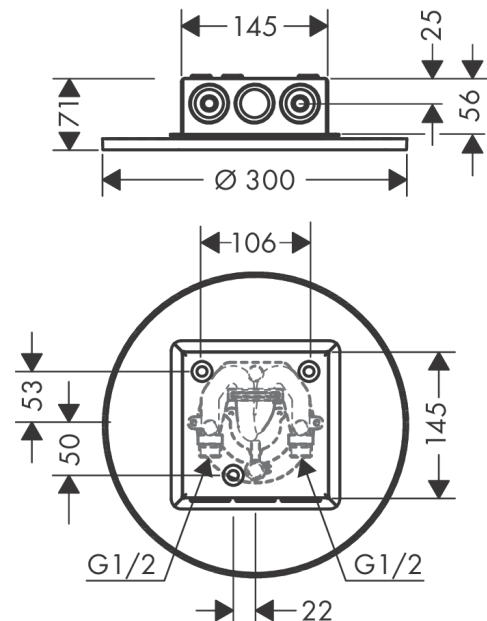

AXOR ShowerSolutions

Kopfbrause 300 2jet Decke - Aufputz

Oberfläche: **Polished Red Gold** Artikelnummer: **35305300**

Beschreibung

Merkmale

- Brausekopfgröße: 300 mm
- Strahlart: PowderRain, Intense PowderRain
- Durchflussmenge PowderRain (bei 3 bar): 17 l/min
- Durchflussmenge Intense PowderRain (bei 3 bar): 15 l/min
- Maximale Durchflussmenge bei 3 bar: 17 l/min
- Mindestfließdruck: 1,5 bar
- dynamische Strahldüsen fahren im Betrieb aus
- Material Strahlscheibe: Metall
- Kopfbrause zur Reinigung abnehmbar
- Montage: Decke - UP Installation
- Anschlussart: Grundkörper

Produktabbildung

Maßzeichnung

AXOR ShowerSolutions

Kopfbrause 300 2jet Decke - Aufputz

Oberfläche: **Polished Red Gold** Artikelnummer: **35305300**

Durchflussdiagramm

Die Verbrauchswerte wurden praxisnah mit den dazugehörigen Armaturen (Thermostat/Mischer/Unterputzventil) gemessen.

AXOR ShowerSolutions

Kopfbrause 300 2jet Decke - Aufputz

Oberfläche: Polished Red Gold Artikelnummer: 35305300

Einbaubeispiel

AXOR 250 2jet
35298000
AXOR 300 2jet
35305000

AXOR 250/250 2jet
35313000
AXOR 300/300 2jet
35321000