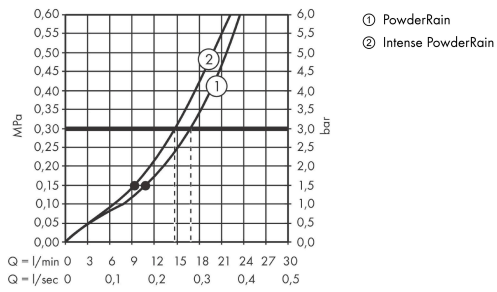

AXOR ShowerSolutions

Kopfbrause 300 2jet Decke - Aufputz

Oberfläche: **Polished Red Gold** Artikelnummer: **35305300**

Beschreibung

Merkmale

- Brausekopfgröße: 300 mm
- Strahlart: PowderRain, Intense PowderRain
- Durchflussmenge PowderRain (bei 3 bar): 17 l/min
- Durchflussmenge Intense PowderRain (bei 3 bar): 15 l/min
- Maximale Durchflussmenge bei 3 bar: 17 l/min
- Mindestfließdruck: 1,5 bar
- dynamische Strahldüsen fahren im Betrieb aus
- Material Strahlscheibe: Metall
- Kopfbrause zur Reinigung abnehmbar
- Montage: Decke - UP Installation
- Anschlussart: Grundkörper

Produktabbildung

Maßzeichnung

AXOR ShowerSolutions

Kopfbrause 300 2jet Decke - Aufputz

Oberfläche: **Polished Red Gold** Artikelnummer: **35305300**

Durchflussdiagramm

Die Verbrauchswerte wurden praxisnah mit den dazugehörigen Armaturen (Thermostat/Mischer/Unterputzventil) gemessen.