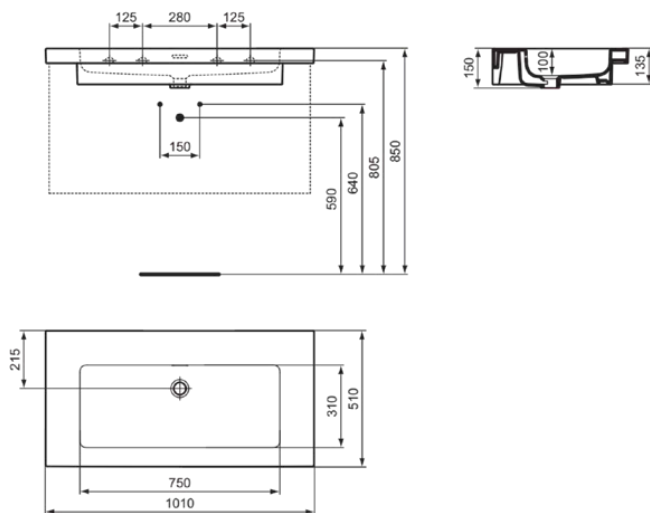

EXTRA

T4369MA

EXTRA | Möbelwaschtisch 1010x510x150 mm in weiß, ohne Hahnloch, mit Überlauf | IdealPlus

Bild & Zeichnung

Allgemeine Informationen

Produktkategorie:	Waschtische
Produktart:	Möbelwaschtisch
Marke:	Ideal Standard
Kollektion:	EXTRA
Designer:	Palomba Serafini Associati
Colour:	MA - Weiß
Oberflächenbeschaffenheit:	glänzend
Höhe (mm):	150
Breite (mm):	1010
Ausladung (mm):	510
Nettogewicht (kg):	29.60
EAN Code:	8014140487340

Features

IdealPlus

Produktstandards & Zertifikate

Normen:	EN 14688
Declaration of Performance classification (DoP):	CL 25

Produktspezifikationen

Farbcode:	MA
Farbbeschreibung:	weiß
IdealPlus Technologie:	Ja
Geschliffene Unterseite:	Nein
Barrierefreies Produkt:	Nein
Mit Kettenöse:	Nein
Material:	Keramik
Materialspezifikation:	Feinfeuerton
Anzahl von Hahnöchern je Waschbecken:	0
Anzahl von Waschbecken:	1
Sichtbarer Überlauf:	Ja
PVD Technologie:	Nein
Ablagefläche:	Hinten
Oberflächenbeschaffenheit:	glänzend
Form des Überlaufs:	Geschlitzt
Mit Rückwand:	Nein
Mit Verschlussstopfen:	Nein
Mit Überlauf:	Ja
Mit Siphon:	Nein
Montageart:	wandhängend