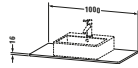

**Konsole**

Basis Angaben	
Langbezeichnung	Duravit XSquare Konsole, Leinen Matt, Rechteckig, Anzahl Ausschnitte: 1 – XS060E07575
Artikel Nr.	XS060E07575

Spezifikationen	
Anzahl Ausschnitte	1
Oberfläche	Dekor
Oberflächenbehandlung	Direktbeschichtet
Montage	
Montageart	Korpusmontage
Farbe	
Farbwert	Leinen
Glanzgrad	Matt
Material	
Material	Hochverdichtete Dreischicht-Holzspanplatte
Waschplatz	
Position Becken	Mitte
Anzahl Waschplätze	1

Features	
Hahnlochbohrungen möglich	✓

Lieferumfang	
Technische Dokumentation	
Inkl. Montageanleitung	ohne

Logistik	
Artikelgewicht	6 kg
Verkaufsverpackung	
Art Verkaufsverpackung	Karton
Menge / Verkaufsverpackung	1 Stk.
Ab Werk verpackt	✓
Breite Verkaufsverpackung inkl. Artikel	610 mm
Höhe Verkaufsverpackung inkl. Artikel	1255 mm
Tiefe Verkaufsverpackung inkl. Artikel	135 mm
Gewicht Verkaufsverpackung inkl. Artikel	6 kg
Anzahl Packstücke	1

Passende Produkte	
Passende Artikel	
	Konsolenwaschtischunterbau bodenstehend <b># XS4921</b> XSquare
	Konsolenwaschtischunterbau wandhängend <b># XS4911</b> XSquare

Vermaßung	
Breite / Länge	1000 mm
Min. Variable Breite / Länge	0 mm
Max. Variable Breite / Länge	0 mm
Höhe	16 mm
Tiefe / Breite	550 mm