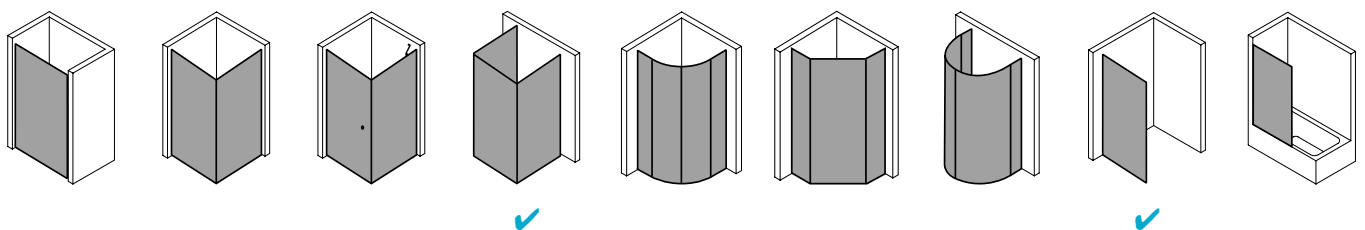

Technische Daten

Höhe	2000 mm
Breite	900 mm
Tiefe	31 mm
Oberfläche	Silber Mattglanz
Glas	ESG Klar
Beschichtung	CLEAN
Wanneneinbaumaß	mm
Wanneneinbaumaß (SW)	880-910 mm
Glasaußenkante	855-885 mm
Gesamtbreite	864-894 mm
Anschlag	rechts

Einbausituation