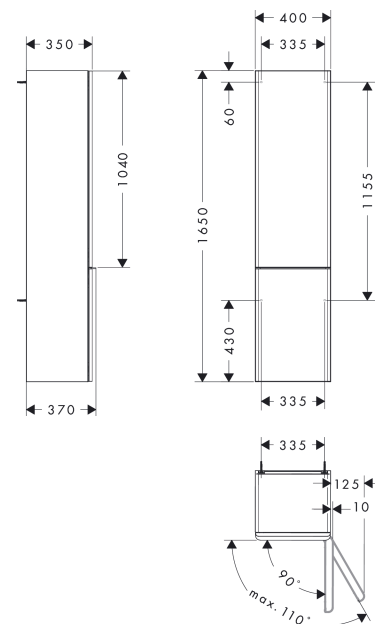

#### Maßzeichnung

**Xelu Q**  
**Hochschrank Nussbaum Dunkel 400/350, Türanschlag rechts**  
 Oberfläche Möbel: **Nussbaum Dunkel** Artikelnummer: **54142670**  
 Oberfläche Griff: **Matt Black**

Explosionszeichnung