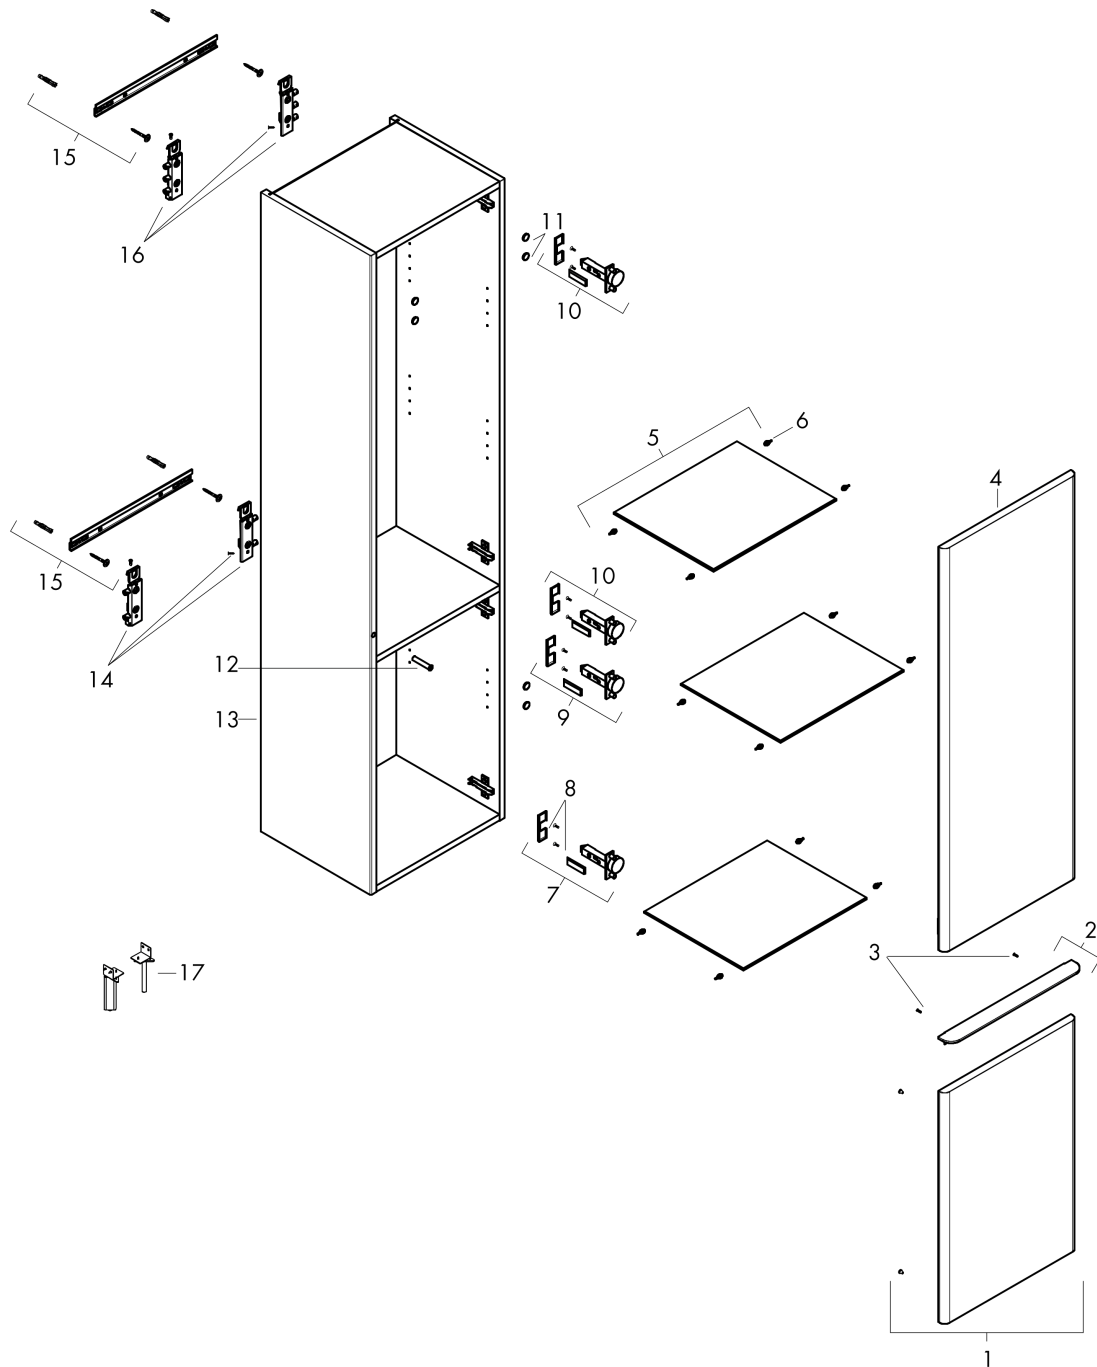

Xelu Q
Hochschrank Nussbaum Dunkel 400/350, Türanschlag rechts
Oberfläche Möbel: **Nussbaum Dunkel** Artikelnummer: **54142670**
Oberfläche Griff: **Matt Black**

Explosionszeichnung

Baujahr: >06/23

Xelu Q

Hochschrank Nussbaum Dunkel 400/350, Türanschlag rechts

Oberfläche Möbel: **Nussbaum Dunkel** Artikelnummer: **54142670**

Oberfläche Griff: **Matt Black**

Ersatzteilliste

Baujahr: >06/23

Pos.	Beschreibung	Artikelnummer	Preis	VE
1	Möbelfront	87196000	339.45 CHF	1
2	Griff	87156670	-	1
3	Schraubenset	87157000	3.25 CHF	1
4	Möbelfront	87192000	339.45 CHF	1
5	Glasscheibe	87154000	58.70 CHF	1
6	Halteelement	87155000	8.65 CHF	1
7	Türscharniere kpl.	87151000	45.85 CHF	1
8	Abdeckungen	87153000	36.95 CHF	1
9	Türscharniere kpl.	87152000	36.95 CHF	1
10	Türscharniere kpl.	87184000	36.95 CHF	1
11	Abdeckungen	87146000	3.25 CHF	1
12	Magnet	87183000	58.70 CHF	1
13	Möbelkorpus	87188000	554.55 CHF	1
14	Montagesatz	87170000	45.85 CHF	1
15	Montagesatz	87144000	23.05 CHF	1
16	Montagesatz	87145000	45.85 CHF	1
17	Standbein	54145670	-	1