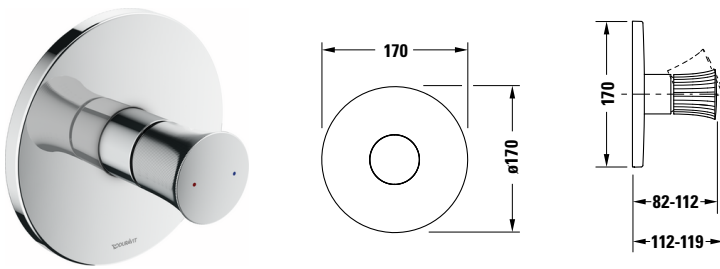

# White Tulip # WT4210010010

Design by Philippe Starck

## Einhebel-Brausemischer Unterputz

Basis Angaben	
Langbezeichnung	Duravit White Tulip Einhebel-Brausemischer Unterputz Chrom Hochglanz – WT4210010010

Spezifikationen	
<b>Wasseranschluss</b>	
Anschlussart Wasseranschluss	Grundkörper
Temperaturregelung	Keramikmischsystem
Anzahl Verbraucher	1
Form Rosette	Rund
Durchflussmenge (3 bar)	24,5 l/min
Min. Empfohlener Betriebsdruck	1 bar
Max. Empfohlener Betriebsdruck	5 bar
<b>Farbe</b>	
Farbwert	Chrom
Glanzgrad	Hochglanz

Features	
Geeignet für Durchlauferhitzer	✓

Lieferumfang	
Inkl. Sichtteile	✓
Inkl. Funktionseinheit	✓

Passende Produkte	
<b>Passende Artikel</b>	
Passende Artikel finden Sie auf unserer Webseite.	
<b>Notwendige Artikel</b>	
	Grundkörper # GK0900000000 Brausen und Zubehör
	Grundkörper # GK0900001000 Brausen und Zubehör

Beschreibungstexte	
Ausschreibungstext	<p>Duravit White Tulip Einhebel-Brausemischer Unterputz Chrom Hochglanz, Designer: Philippe Starck, Oberflächenbehandlung: Verchromt, Form: Rund, Griffvariante: Hebelgriff, Bedienungsart: Mechanisch, Durchflussmenge (3 bar): 24,5 l/min, Min. Empfohlener Betriebsdruck: 1 bar, Temperaturregelung: Keramikmischsystem, Anzahl Verbraucher: 1, Geeignet für Durchlauferhitzer, Anschlussart Wasseranschluss: Grundkörper, EAN Nr.: 4063382162892, Artikelgewicht: 1,8 kg, Abmessungen (Breite / Länge x Tiefe / Breite x Höhe): 170 x 97 x 170 mm, Artikel Nr.: WT4210010010</p>