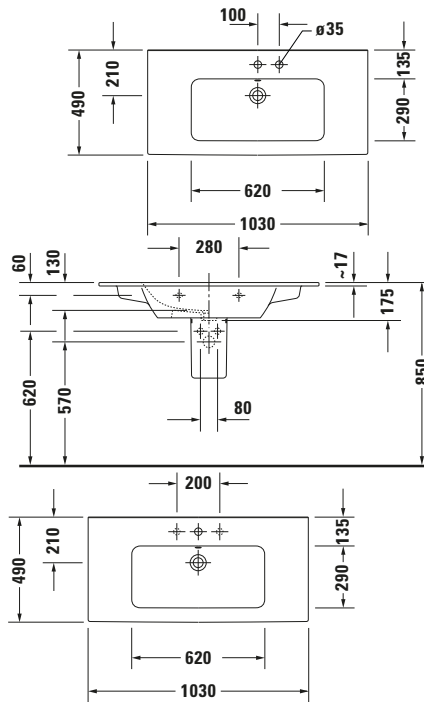

Waschtisch

Basis Angaben

Langbezeichnung	Duravit ME by Starck Waschtisch 1030 mm Weiß Hochglanz, Hahnlochbank, Anzahl Hahnlöcher pro Waschplatz: 0, Über- lauf - 2336100060
-----------------	--

Spezifikationen

Logistik

Artikelgewicht	26 kg
----------------	-------

Passende Produkte
Passende Artikel

	Raumsparsiphon # 0050760000 Universal
	Standsäule # 085839 ME by Starck
	Halbsäule # 085840 ME by Starck
	Push-open Ventil # 005052 Universal

Beschreibungstexte
Ausschreibungstext

Duravit ME by Starck
Waschtisch Weiß
Hochglanz 1030 mm,
Designer: Philippe
Starck, Sanitärkera-
mik, Wandhängend,
Überlauf, Position Ab-
lauf: Mitte, Ablageflä-
che: LinksRechts, An-
zahl Becken: 1, Be-
ckenform: Rechteckig,
Position Becken: Mit-
te, Position Hahnloch:
Ohne, Weiß Hoch-
glanz, Geeignet für
Möbel, Geeignet für
Halbsäule, Geeignet
für Standsäule, Hahn-
lochbank, CE-Kenn-
zeichen-1: EN 14688,
EAN Nr.:
4053424178998, Arti-
kelgewicht: 26 kg, Be-
ckenbreite: 620 mm,
Beckentiefe: 290 mm,
Abmessungen (Brei-
te / Länge x Tiefe /
Breite x Höhe): 1030 x
490 x 175 mm, Artikel
Nr.: 2336100060