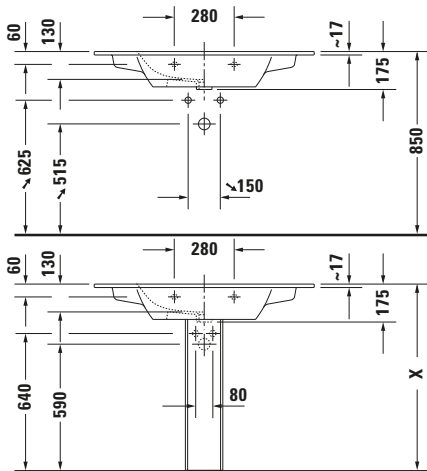

Waschtisch

Basis Angaben

Langbezeichnung	Duravit ME by Starck Waschtisch 1030 mm Weiß Hochglanz, Hahnlochbank, Anzahl Hahnlöcher pro Waschplatz: 0, Über- lauf - 2336100060
-----------------	--

Spezifikationen

Logistik

Artikelgewicht	26 kg
----------------	-------

Passende Produkte
Passende Artikel

	Raumsparsiphon # 0050760000 Universal
	Standsäule # 085839 ME by Starck
	Halbsäule # 085840 ME by Starck
	Push-open Ventil # 005052 Universal

Beschreibungstexte
Ausschreibungstext

Duravit ME by Starck
Waschtisch Weiß
Hochglanz 1030 mm,
Designer: Philippe
Starck, Sanitärkera-
mik, Wandhängend,
Überlauf, Position Ab-
lauf: Mitte, Ablageflä-
che: LinksRechts, An-
zahl Becken: 1, Be-
ckenform: Rechteckig,
Position Becken: Mit-
te, Position Hahnloch:
Ohne, Weiß Hoch-
glanz, Geeignet für
Möbel, Geeignet für
Halbsäule, Geeignet
für Standsäule, Hahn-
lochbank, CE-Kenn-
zeichen-1: EN 14688,
EAN Nr.:
4053424178998, Arti-
kelgewicht: 26 kg, Be-
ckenbreite: 620 mm,
Beckentiefe: 290 mm,
Abmessungen (Brei-
te / Länge x Tiefe /
Breite x Höhe): 1030 x
490 x 175 mm, Artikel
Nr.: 2336100060