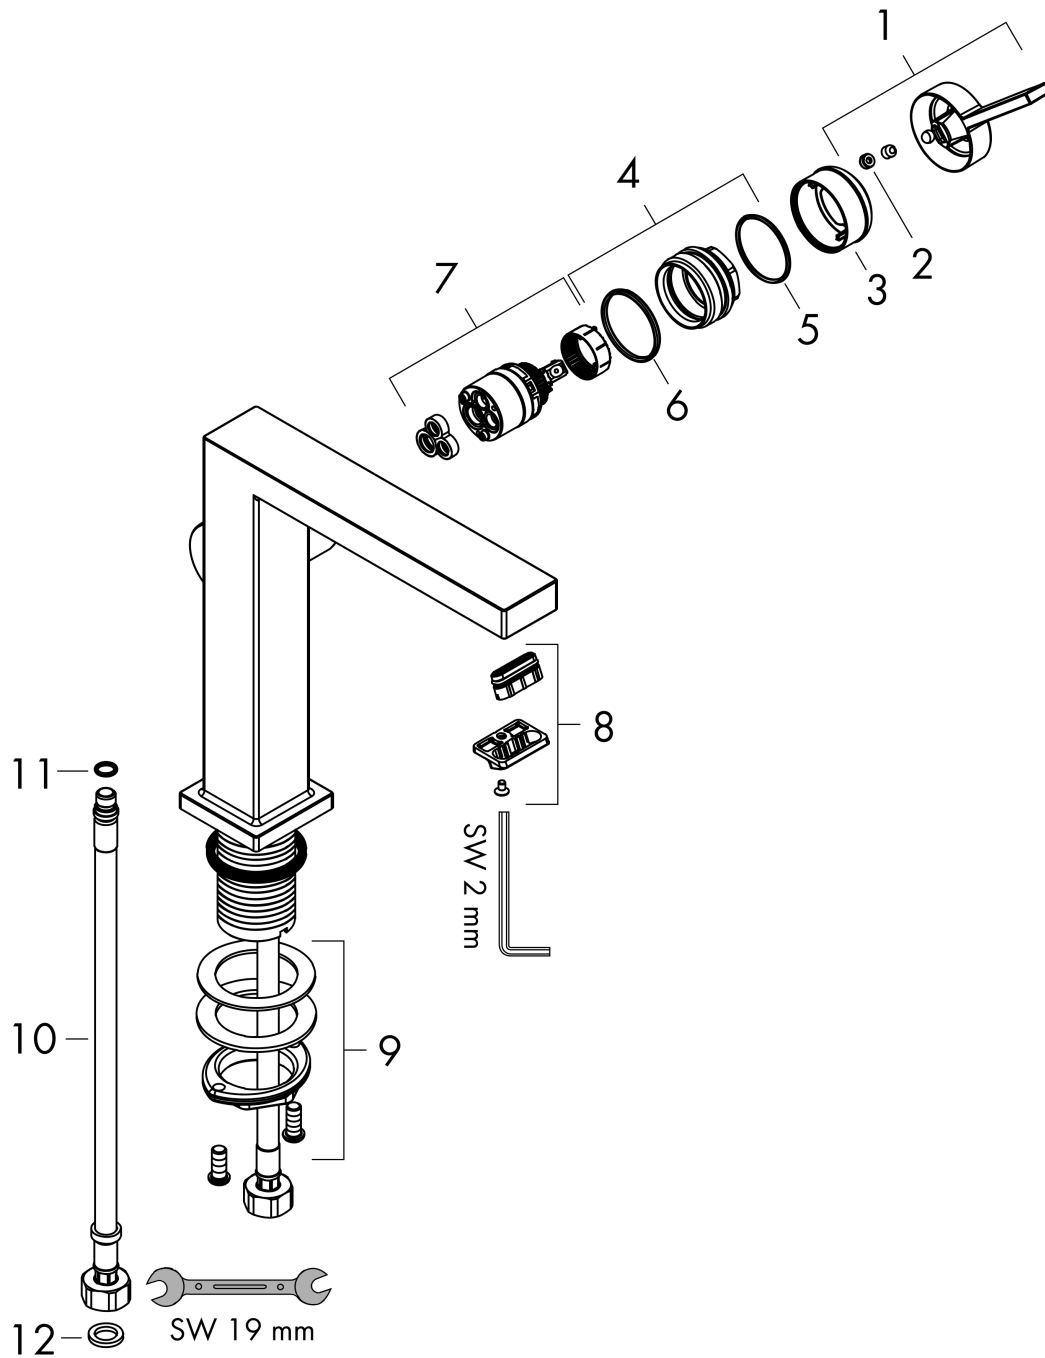

Tecturis E

Einhebel-Waschtischmischer 150 Fine CoolStart EcoSmart+ mit Push-Open Ablaufgarnitur

Oberfläche: **Matt White** Artikelnummer: **73040700**

Beschreibung

Merkmale

- besteht aus: Einhebel-Waschtischmischer, Ablaufgarnitur
- ComfortZone: 150
- Ausladung: 157 mm
- Auslaufhöhe: 173 mm
- Griffvariante: Hebel
- Strahlart: WaterfallStream
- Maximale Durchflussmenge bei 3 bar: 4 l/min
- Keramikmischsystem
- Push-Open Ablaufventil G 1 ¼
- Material Ablaufventil: Metall
- Geräuschgruppe: I
- Durchflussklasse: O
- CoolStart - Kaltwasser in Griff-Grundstellung
- PA-IX 38613/IO

Einhebel-Waschtismischer 150 Fine CoolStart EcoSmart+ mit Push-Open Ablaufgarnitur

Oberfläche: **Matt White** Artikelnummer: **73040700**

Durchflussdiagramm

Tecturis E

Einhebel-Waschtischmischer 150 Fine CoolStart EcoSmart+ mit Push-Open Ablaufgarnitur

Oberfläche: **Matt White** Artikelnummer: **73040700**

Explosionszeichnung

Baujahr: >09/23

Tecturis E

Einhebel-Waschtischmischer 150 Fine CoolStart EcoSmart+ mit Push-Open Ablaufgarnitur

Oberfläche: **Matt White** Artikelnummer: **73040700**

Ersatzteilliste

Baujahr: >09/23

Pos.	Beschreibung	Artikelnummer	Preis	VE
1	Griff	94997700	55.45 CHF	1
2	Griffstopfen	93735700	8.65 CHF	1
3	Rosette	94987700	28.10 CHF	1
4	Mutter	94996000	18.80 CHF	1
5	O-Ring 28x1,5	98421000	3.25 CHF	1
6	O-Ring 29x2	98391000	3.25 CHF	1
7	Kartusche kpl.	93760000	88.55 CHF	1
8	Luftsprudler kpl.	94994700	43.55 CHF	1
9	Schaftbefestigung kpl. (Ø 32)	13961000	23.05 CHF	1
10	Anschlussschlauch 450 mm M8x0,75 G3/8	97206000	28.95 CHF	1
11	O-Ring 7x1,5	98422000	3.25 CHF	1
12	Dichtungsset	95581000	5.40 CHF	1
a	Rosette für vertauschte Anschlüsse	87494700	12.95 CHF	1
b	Push-Open Ablaufgarnitur	50100700	-	1