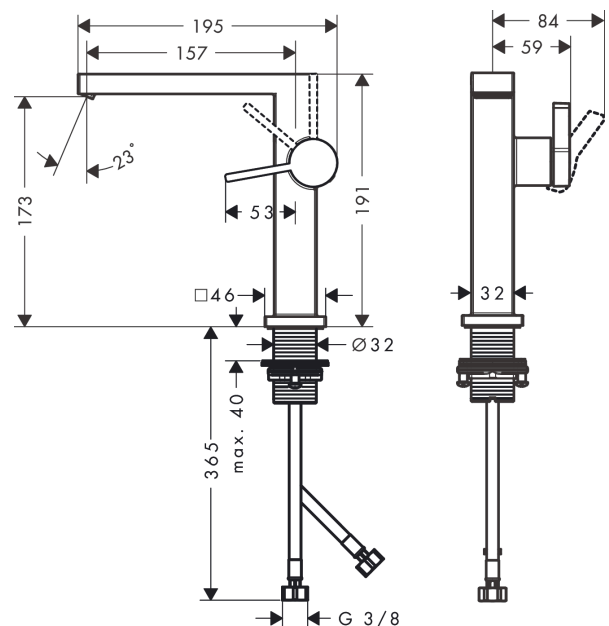

Maßzeichnung